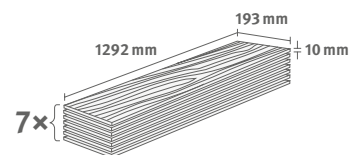

Sherman Eiche grau

Dekor-Nr.: **EL2403**

Artikel-Nr.: 595997

10/32 Classic

Leisten-Nr.: L589

1.7455 m² | 16 kg