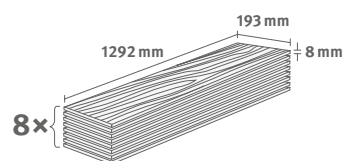

Sheffield Akazie natur

Dekor-Nr.: **EL1242**

Artikel-Nr.: 593955

8/32 Classic

Leisten-Nr.: L614