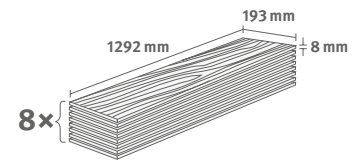

Dekor-Nr.: **EL2063**

Artikel-Nr.: **592859**

8/33 Classic

Leisten-Nr.: **L583**

1.9948 m² | 15 kg

Berdal Eiche grau

Dekor-Nr.: **EL1037**

Artikel-Nr.: **611444**