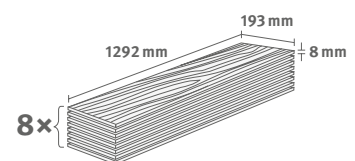

Girona Kastanie weiss

Dekor-Nr.: **EL2771**

Artikel-Nr.: **593214**

8/32 Classic

Leisten-Nr.: **L632**