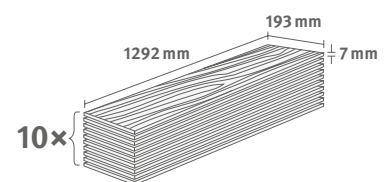

Kanadische Fichte

Dekor-Nr.: **EL2265**

Artikel-Nr.: **595195**

7/31 Classic

Leisten-Nr.: **L670**