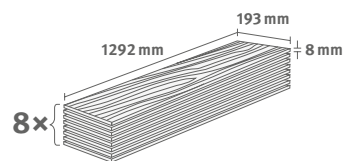

1.9948 m² | 15 kg

PRO

Newbury Eiche hell

Dekor-Nr.: **EL2035**

Artikel-Nr.: **593535**

8/32 Classic

Leisten-Nr.: **L490**

1.9948 m² | 15 kg