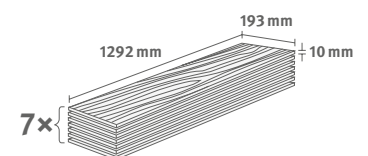

Baronia Eiche grau

Dekor-Nr.: **EL2135**

Artikel-Nr.: **595584**

10/33 Classic

Leisten-Nr.: **L653**