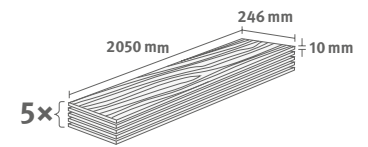

Seefeld Eiche creme

Dekor-Nr.: **EL2195**

Artikel-Nr.: **594808**

10/33 Long

Leisten-Nr.: **L711**

2.5215 m² | 23 kg