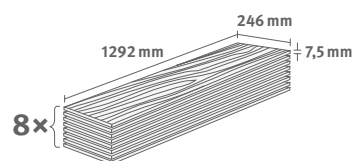

Halifax Eiche creme

Dekor-Nr.: **EDF187**

Artikel-Nr.: **610614**

7.5/33 Large

Leisten-Nr.: **L628**