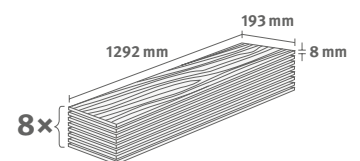

Soria Eiche natur

Dekor-Nr.: **EL2064**

Artikel-Nr.: **593597**

8/32 Classic

Leisten-Nr.: **L584**