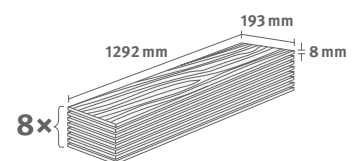

Conway Eiche natur

Dekor-Nr.: **EL2091**

Artikel-Nr.: **592712**

8/32 Classic

Leisten-Nr.: **L708**