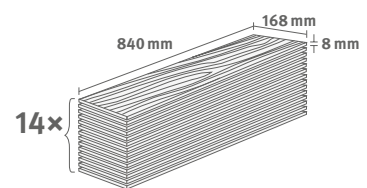

Leisten-Nr.: **L717**

1.9757 m² | 14.5 kg

Baronia Eiche hell

Dekor-Nr.: **EL2132**

Artikel-Nr.: **614063**

8/32 Herringbone

Leisten-Nr.: **L732**

1.9757 m² | 14.5 kg