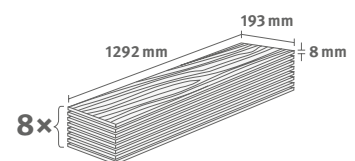

Casella Eiche natur

Dekor-Nr.: **EL2152**

Artikel-Nr.: **592644**

8/32 Classic

Leisten-Nr.: **L694**