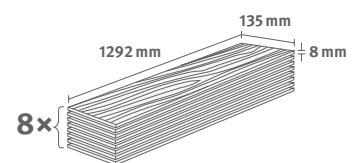

Leisten-Nr.: **L584**

1.3954 m² | 10 kg

Interior
MATCH

PRO

Starwell Eiche natur

Dekor-Nr.: **EL2928**

Artikel-Nr.: **594129**

8/32 Medium