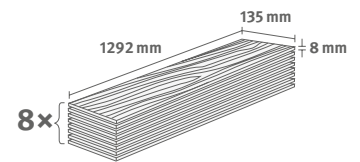

Newport Eiche creme

Dekor-Nr.: **EL2161**

Artikel-Nr.: **594181**

8/32 Medium

Leisten-Nr.: **L717**

1.3954 m² | 10 kg