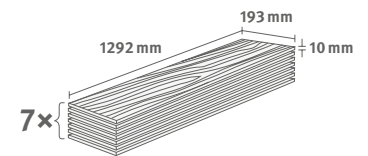

Interior
MATCH

Pinot Eiche sand

Dekor-Nr.: **EL2113**

Artikel-Nr.: **592026**

10/32 Classic

Leisten-Nr.: **L730**

1.7455 m² | 16 kg

Sherman Eiche hellbraun