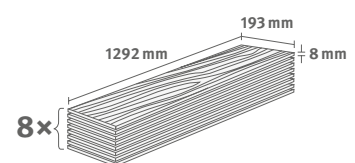

1.9948 m² | 15 kg

Sheffield Akazie natur

Dekor-Nr.: **EL1242**

Artikel-Nr.: **592897**

8/33 Classic

Leisten-Nr.: **L614**

1.9948 m² | 15 kg

Interior
MATCH