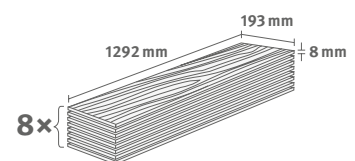

Newport Eiche braun

Dekor-Nr.: **EL2163**

Artikel-Nr.: **592798**

8/32 Classic

Leisten-Nr.: **L718**