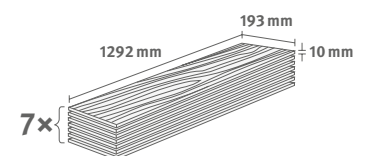

Soria Eiche grau

Dekor-Nr.: **EL2065**

Artikel-Nr.: **596116**

10/32 Classic

Leisten-Nr.: **L585**

Interior
MATCH

1.7455 m² | 16 kg