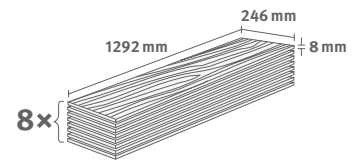

Leisten-Nr.: **L676**

Interior
MATCH

2.5349 m² | 19 kg

Victoria Eiche weiss

Dekor-Nr.: **EL2026**

Artikel-Nr.: **594457**

8/32 Large

Leisten-Nr.: **L615**