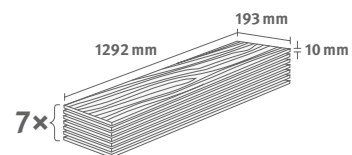

Treviso Eiche grau

Dekor-Nr.: **EL2184**

Artikel-Nr.: **591869**

10/32 Classic

Leisten-Nr.: **L740**

Interior
MATCH

1.7455 m² | 16 kg