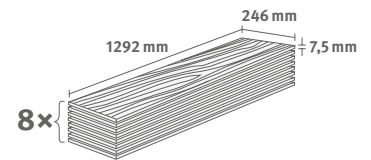

Waltham Eiche weiss

Dekor-Nr.: **EDF174**

Artikel-Nr.: **610553**

7.5/33 Large

Leisten-Nr.: **L511**

2.5427 m² | 17 kg