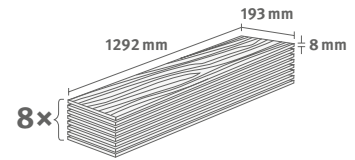

8/32 Classic

Leisten-Nr.: **L691**

1.9948 m² | 15 kg

Sherman Eiche honig

Dekor-Nr.: **EL2014**

Artikel-Nr.: **593917**

8/32 Classic

Leisten-Nr.: **L624**