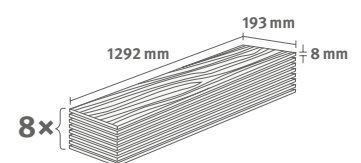

Abergele Eiche dunkel

Dekor-Nr.: **EL2074**

Artikel-Nr.: **593450**

8/32 Classic

Leisten-Nr.: **L504**