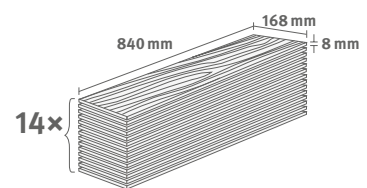

Turin Eiche

Dekor-Nr.: **EL2190**

Artikel-Nr.: **614216**

8/32 Herringbone

Leisten-Nr.: **L741**