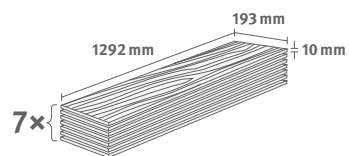

Sherman Eiche anthrazit

Dekor-Nr.: **EL2404**

Artikel-Nr.: **591456**

10/33 Classic

Leisten-Nr.: **L590**