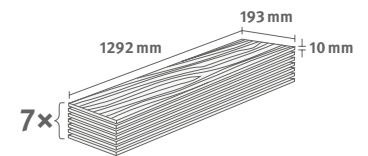

Dekor-Nr.: **EL2063**

Artikel-Nr.: **596154**

10/32 Classic

Leisten-Nr.: **L583**

1.7455 m² | 16 kg

Elva Eiche grau

Dekor-Nr.: **EL2081**

Artikel-Nr.: **611406**