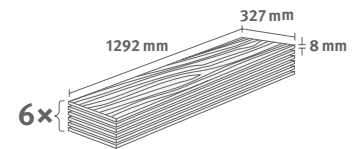

8/32 Kingsize

Leisten-Nr.: **L666**

Interior
MATCH

2.5349 m² | 19 kg

Titanit anthrazit

Dekor-Nr.: **ELF228**

Artikel-Nr.: **591388**

8/32 Kingsize