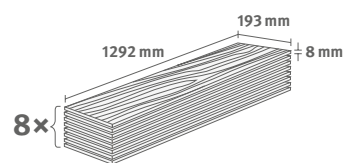

Parkett Eiche

Dekor-Nr.: **EL2805**

Artikel-Nr.: **593757**

8/32 Classic

Leisten-Nr.: **L323**