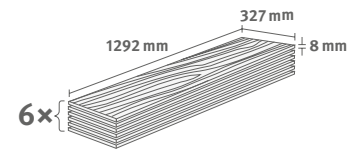

Candela Marmor hellgrau

Dekor-Nr.: **ELF243**

Artikel-Nr.: **599926**

8/33 Kingsize

Leisten-Nr.: **L725**

Interior
MATCH

2.5349 m² | 19 kg