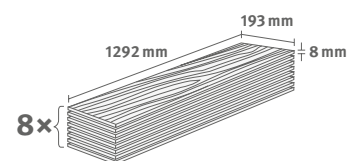

Soria Eiche weiss

Dekor-Nr.: **EL2062**

Artikel-Nr.: **593559**

8/32 Classic

Leisten-Nr.: **L582**