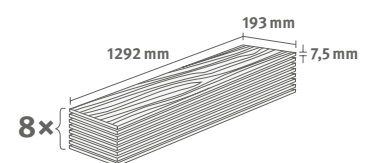

Halifax Eiche natur

Dekor-Nr.: **EDF145**

Artikel-Nr.: **610973**

7.5/32 Classic

Leisten-Nr.: **L671**