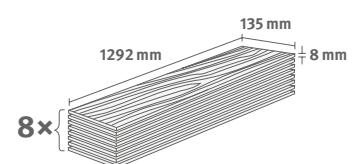

Baronia Eiche hell

Dekor-Nr.: **EL2132**

Artikel-Nr.: **594082**

8/32 Medium

Leisten-Nr.: **L732**