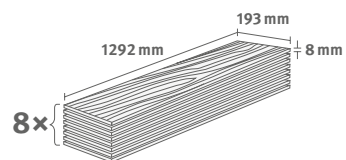

1.9948 m² | 15 kg

PRO

Casella Eiche braun

Dekor-Nr.: **EL2153**

Artikel-Nr.: 592569

8/33 Classic

Leisten-Nr.: L695

Interior
MATCH