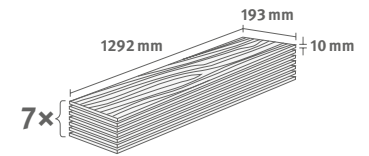

Predaia Eiche honig

Dekor-Nr.: **EL2009**

Artikel-Nr.: **596277**

10/32 Classic

Leisten-Nr.: **L613**

1.7455 m² | 16 kg