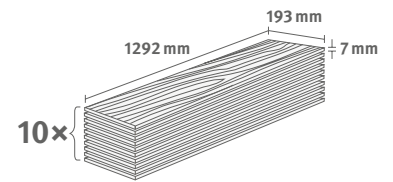

Belfort Eiche silber

Dekor-Nr.: **EL2637**

Artikel-Nr.: **595171**

7/31 Classic

Leisten-Nr.: **L207**

2.4936 m² | 15 kg