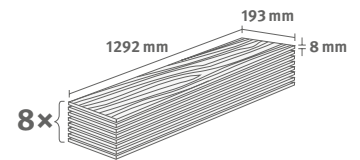

Pinot Eiche honig

Dekor-Nr.: **EL2114**

Artikel-Nr.: 592156

8/33 Classic

Leisten-Nr.: L731

1.9948 m² | 15 kg