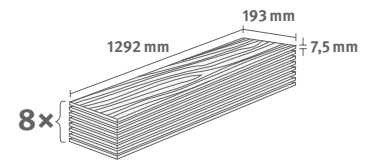

NatureSense Aqua+

AquaDura

AquaDura+

Messina Eiche natur

Dekor-Nr.: **EDF191**

Artikel-Nr.: **609717**

7.5/33 Classic

Leisten-Nr.: **L683**