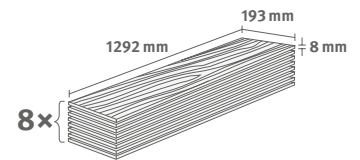

8/32 Classic

Leisten-Nr.: **L649**

1.9948 m² | 15 kg

Conway Eiche

Dekor-Nr.: **EL2090**

Artikel-Nr.: **592736**

8/32 Classic

Leisten-Nr.: **L684**