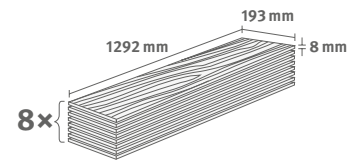

EL2156 → 56
Loja Eiche hellgrau
Artikel-Nr.: 594693

Sheffield Akazie hell

Dekor-Nr.: **EL2525**

Artikel-Nr.: **593054**

8/33 Classic

Leisten-Nr.: **L726**

1.9948 m² | 15 kg

Ashcroft Wood