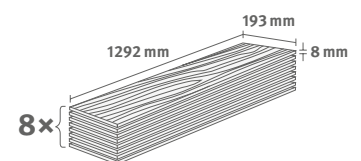

1.9948 m² | 15 kg

PRO

Treviso Eiche natur

Dekor-Nr.: **EL2181**

Artikel-Nr.: **592064**

8/33 Classic

Leisten-Nr.: **L716**

1.9948 m² | 15 kg