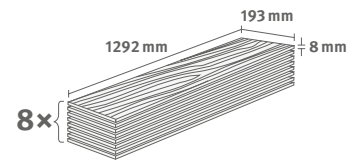

Melba Eiche beige

Dekor-Nr.: **EL2416**

Artikel-Nr.: **593375**

8/32 Classic

Leisten-Nr.: **L605**

1.9948 m² | 15 kg