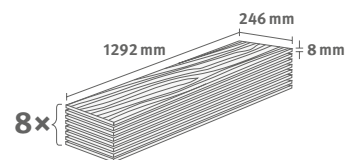

8/32 Large

Leisten-Nr.: **L704**

2.5427 m² | 19 kg

Victoria Eiche braun

Dekor-Nr.: **EL2029**

Artikel-Nr.: **594518**

8/32 Large

Leisten-Nr.: **L617**