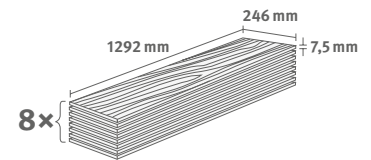

Victoria Eiche hellbraun

Dekor-Nr.: **EDF186**

Artikel-Nr.: **610584**

7.5/33 Large

Leisten-Nr.: **L627**

2.5427 m² | 17 kg