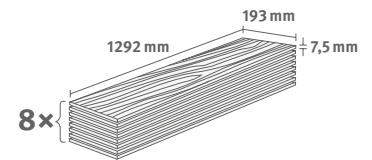

Panora Eiche beige

Dekor-Nr.: **EDF203**

Artikel-Nr.: **611079**

7.5/32 Classic

Leisten-Nr.: **L605**

1.9948 m² | 13 kg