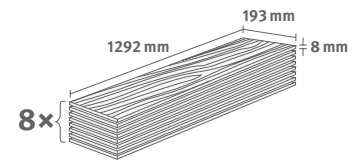

1.9948 m² | 15 kg

Interior
MATCH

PRO

Padua Eiche natur

Dekor-Nr.: **EL2171**

Artikel-Nr.: **591821**

8/33 Classic

Leisten-Nr.: **L702**