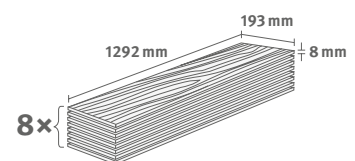

Asgil Eiche honig

Dekor-Nr.: **EL2863**

Artikel-Nr.: **593276**

8/32 Classic

Leisten-Nr.: **L289**