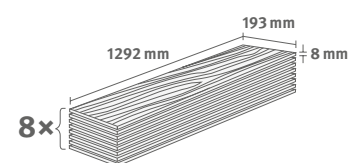

Casella Eiche natur

Dekor-Nr.: **EL2152**

Artikel-Nr.: **592279**

8/33 Classic

Leisten-Nr.: **L694**