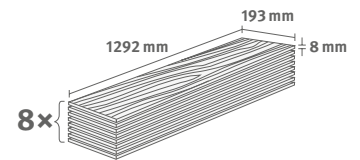

PRO

Casella Eiche braun

Dekor-Nr.: **EL2153**

Artikel-Nr.: **592378**

8/32 Classic

Leisten-Nr.: **L695**

Interior
MATCH

1.9948 m² | 15 kg