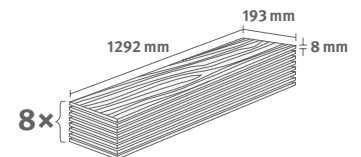

Casella Eiche weiss

Dekor-Nr.: **EL2150**

Artikel-Nr.: 592415

8/32 Classic

Leisten-Nr.: L692

Interior
MATCH

1.9948 m² | 15 kg