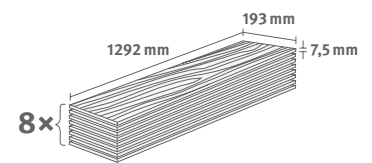

Messina Eiche honig

Dekor-Nr.: **EDF192**

Artikel-Nr.: **609748**

7.5/33 Classic

Leisten-Nr.: **L714**

1.9948 m² | 13 kg