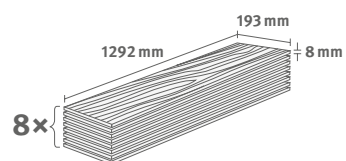

1.9948 m² | 15 kg

PRO

Padua Eiche honig

Dekor-Nr.: **EL2172**

Artikel-Nr.: 592088

8/33 Classic

Leisten-Nr.: L703

1.9948 m² | 15 kg