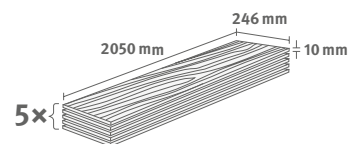

PRO

Seefeld Eiche hellgrau

Dekor-Nr.: **EL2193**

Artikel-Nr.: **594785**

10/33 Long

Leisten-Nr.: **L709**

2.5215 m² | 23 kg

PRO