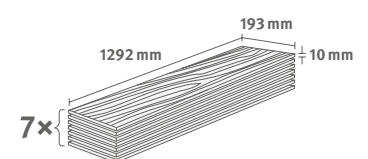

1.7455 m² | 16 kg

Eiche Sedan

Dekor-Nr.: **EL2804**

Artikel-Nr.: **596031**

10/32 Classic

Leisten-Nr.: **L557**

1.7455 m² | 16 kg

PRO