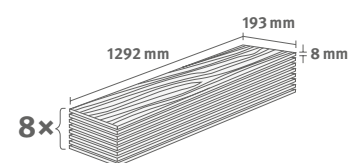

Langley Nussbaum hell

Dekor-Nr.: **EL2070**

Artikel-Nr.: **593634**

8/32 Classic

Leisten-Nr.: **L503**