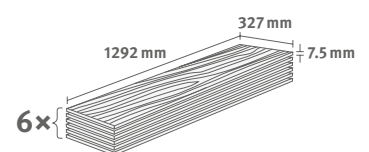

Chromix weiss

Dekor-Nr.: **EDF305**

Artikel-Nr.: **613943**

7.5/33 Kingsize

Leisten-Nr.: **L581**

Interior
MATCH

2.5349 m² | 18 kg