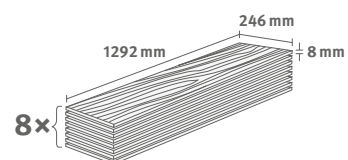

Loja Eiche hellgrau

Dekor-Nr.: **EL2156**

Artikel-Nr.: **594594**

8/32 Large

Leisten-Nr.: **L698**

2.5427 m² | 19 kg