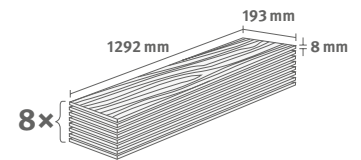

Casella Eiche naturhell

Dekor-Nr.: **EL2151**

Artikel-Nr.: **592231**

8/33 Classic

Leisten-Nr.: **L693**

Interior
MATCH

1.9948 m² | 15 kg