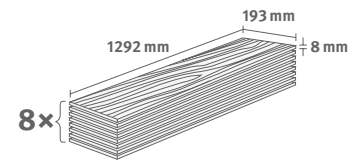

Leisten-Nr.: **L741**

1.9948 m² | 15 kg

PRO

Padua Eiche honig

Dekor-Nr.: **EL2172**

Artikel-Nr.: **592484**

8/33 Classic

Leisten-Nr.: **L703**