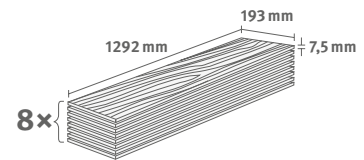

Berdal Eiche natur

Dekor-Nr.: **EDF180**

Artikel-Nr.: **609595**

7.5/33 Classic

Leisten-Nr.: **L736**

1.9948 m² | 13 kg