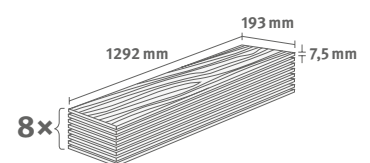

Capri Eiche creme

Dekor-Nr.: **EDF196**

Artikel-Nr.: **610843**

7.5/33 Classic

Leisten-Nr.: **L717**