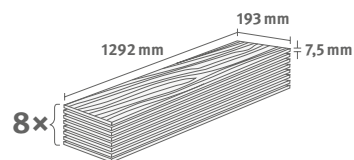

Artikel-Nr.: **609915**

7.5/33 Classic

Leisten-Nr.: **L722**

Interior
MATCH

1.9948 m² | 13 kg

Berdal Eiche weiss

Dekor-Nr.: **EDF184**

Artikel-Nr.: **609625**