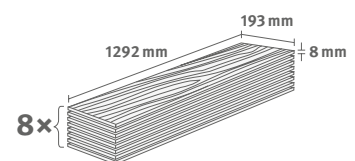

Matera Eiche hell

Dekor-Nr.: **EL2974**

Artikel-Nr.: **593672**

8/32 Classic

Leisten-Nr.: **L651**