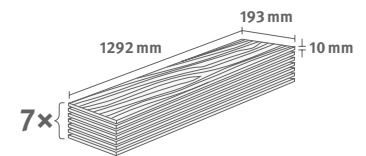

Avery Eiche grau

Dekor-Nr.: **EL1028**

Artikel-Nr.: **611529**

10/32 Classic

Leisten-Nr.: **L641**

1.7455 m² | 16 kg