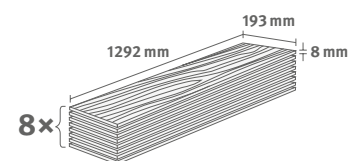

Turin Eiche dunkel

Dekor-Nr.: **EL2192**

Artikel-Nr.: **592040**

8/33 Classic

Leisten-Nr.: **L743**