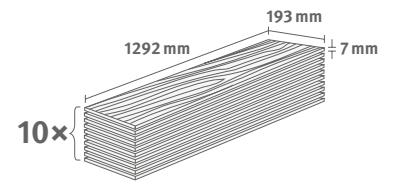

Buche SB rustikal

Dekor-Nr.: **EL1030**

Artikel-Nr.: **595430**

7/31 Classic

Leisten-Nr.: **L114**

2.4936 m² | 15 kg