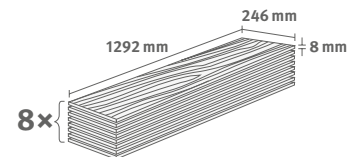

Casella Eiche weiss

Dekor-Nr.: **EL2150**

Artikel-Nr.: **594273**

8/33 Large

Leisten-Nr.: **L692**

Interior
MATCH

2.5427 m² | 19 kg