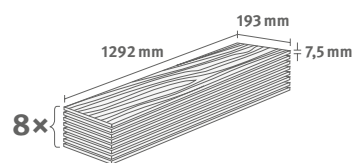

NatureSense Herringbone

NatureSense Aqua

Berdal Eiche hellbraun

Dekor-Nr.: **EDF185**

Artikel-Nr.: **609656**

7.5/33 Classic

Leisten-Nr.: **L623**

1.9948 m² | 13 kg