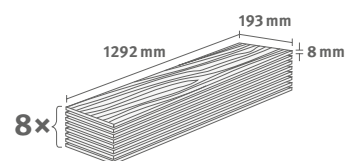

Artikel-Nr.: **593696**

8/32 Classic

Leisten-Nr.: **L664**

1.9948 m² | 15 kg

Ashcroft Wood

Dekor-Nr.: **EL1067**

Artikel-Nr.: **593856**

8/32 Classic

Leisten-Nr.: **L388**

1.9948 m² | 15 kg

Elva Eiche grau

Dekor-Nr.: **EL2081**

Artikel-Nr.: **593795**

8/32 Classic

Leisten-Nr.: **L656**

1.9948 m² | 15 kg