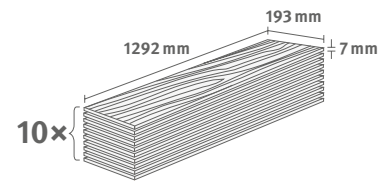

Interior
MATCH

Kreideeiche

Dekor-Nr.: **EL1062**

Artikel-Nr.: **595331**

7/31 Classic

Leisten-Nr.: **L643**

2.4936 m² | 15 kg

Brook Eiche weiss