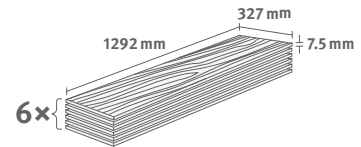

7.5/33 Kingsize

Leisten-Nr.: **L598**

Interior
MATCH

2.5349 m² | 18 kg

Titanit sandbeige

Dekor-Nr.: **EDF304**

Artikel-Nr.: **613974**

7.5/33 Kingsize