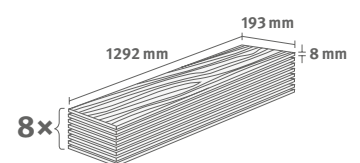

Treviso Eiche grau

Dekor-Nr.: **EL2184**

Artikel-Nr.: **591760**

8/32 Classic

Leisten-Nr.: **L740**