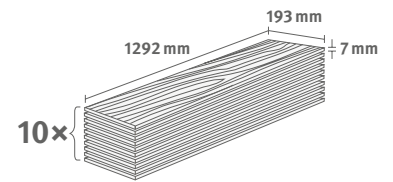

Wildeiche natur

Dekor-Nr.: **EL2067**

Artikel-Nr.: **595232**

7/31 Classic

Leisten-Nr.: **L667**

Interior
MATCH

2.4936 m² | 15 kg