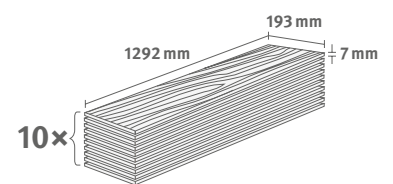

Artikel-Nr.: **595171**

7/31 Classic

Leisten-Nr.: **L207**

2.4936 m² | 15 kg

Bardolino Eiche grau

Dekor-Nr.: **EL1056**

Artikel-Nr.: **595379**

7/31 Classic

Leisten-Nr.: **L368**

2.4936 m² | 15 kg

Melba Eiche grau

Dekor-Nr.: **EL2010**

Artikel-Nr.: **595270**

7/31 Classic

Leisten-Nr.: **L609**

2.4936 m² | 15 kg