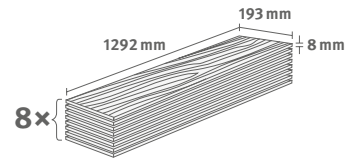

Murom Eiche

Dekor-Nr.: **EL2834**

Artikel-Nr.: **593696**

8/32 Classic

Leisten-Nr.: **L664**

1.9948 m² | 15 kg