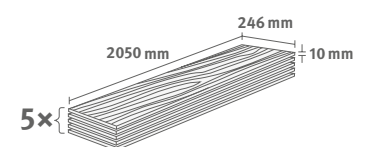

Leisten-Nr.: **L646**

2.5215 m² | 23 kg

PRO

Cadiz Eiche honig

Dekor-Nr.: **EL2137**

Artikel-Nr.: **594846**

10/33 Long

Leisten-Nr.: **L689**