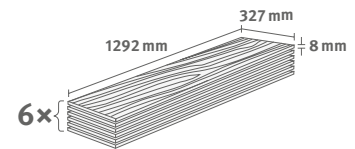

8/32 Kingsize

Leisten-Nr.: **L636**

2.5349 m² | 19 kg

Ortega Eiche natur

Dekor-Nr.: **EL2092**

Artikel-Nr.: **591227**

8/32 Kingsize

Leisten-Nr.: **L685**