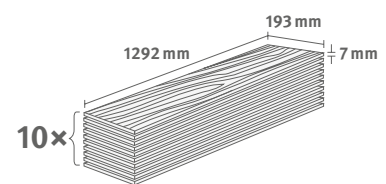

Charlotte Eiche hellgrau

Dekor-Nr.: **EL1094**

Artikel-Nr.: **595294**

7/31 Classic

Leisten-Nr.: **L583**