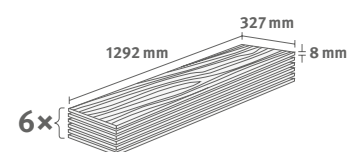

Skanderborg Eiche braun

Dekor-Nr.: **EL292F**

Artikel-Nr.: **591289**

8/32 Kingsize

Leisten-Nr.: **L707**