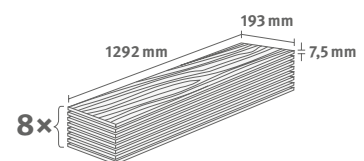

7.5/32 Classic

Leisten-Nr.: **L661**

1.9948 m² | 13 kg

Meran Eiche

Dekor-Nr.: **EDF103**

Artikel-Nr.: **611321**

7.5/32 Classic

Leisten-Nr.: **L447**