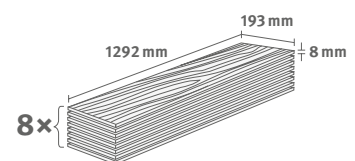

Livingston Eiche natur

Dekor-Nr.: **EL2822**

Artikel-Nr.: **593733**

8/32 Classic

Leisten-Nr.: **L649**