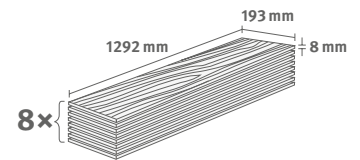

Perganti Nussbaum braun

Dekor-Nr.: **EL1071**

Artikel-Nr.: **593474**

8/32 Classic

Leisten-Nr.: **L663**

1.9948 m² | 15 kg