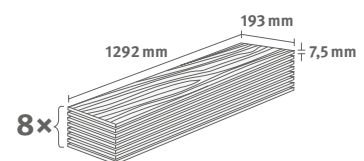

Artikel-Nr.: **609885**

7.5/33 Classic

Leisten-Nr.: **L673**

1.9948 m² | 13 kg

Interior
MATCH

PRO

Messina Eiche honig

Dekor-Nr.: **EDF192**