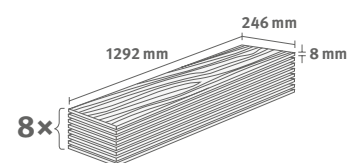

Casella Eiche naturhell

Dekor-Nr.: **EL2151**

Artikel-Nr.: **594198**

8/33 Large

Leisten-Nr.: **L693**