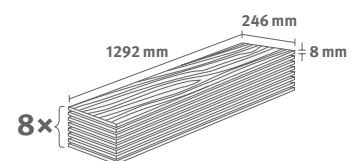

Casella Eiche braun

Dekor-Nr.: **EL2153**

Artikel-Nr.: **594211**

8/33 Large

Leisten-Nr.: **L695**