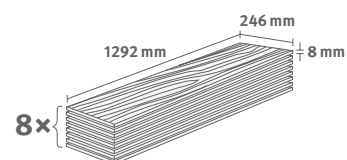

Carlin Eiche sand

Dekor-Nr.: **EL2141**

Artikel-Nr.: **594419**

8/32 Large

Leisten-Nr.: **L719**

Interior
MATCH

2.5427 m² | 19 kg