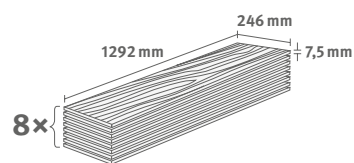

Leisten-Nr.: **L612**

2.5427 m² | 17 kg

Lana Eiche natur

Dekor-Nr.: **EDF188**

Artikel-Nr.: **610676**

7.5/33 Large

Leisten-Nr.: **L708**

2.5427 m² | 17 kg