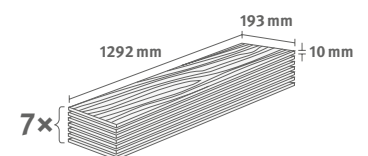

Baronia Eiche sand

Dekor-Nr.: **EL2133**

Artikel-Nr.: **591494**

10/33 Classic

Leisten-Nr.: **L733**