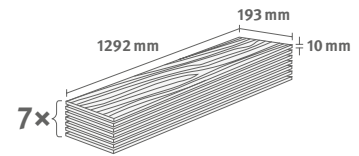

Victoria Eiche weiss

Dekor-Nr.: **EL2026**

Artikel-Nr.: **596253**

10/32 Classic

Leisten-Nr.: **L615**

1.7455 m² | 16 kg