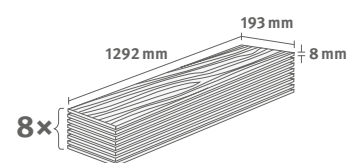

Avio Esche hell

Dekor-Nr.: **EL2240**

Artikel-Nr.: **592958**

8/33 Classic

Leisten-Nr.: **L744**

1.9948 m² | 15 kg

Interior
MATCH