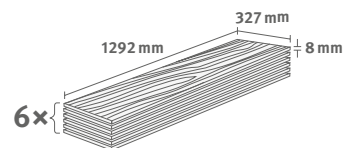

Levanto Marmor weiss

Dekor-Nr.: **ELF812**

Artikel-Nr.: **591128**

8/33 Kingsize

Leisten-Nr.: **L478**

Interior
MATCH

2.5349 m² | 19 kg