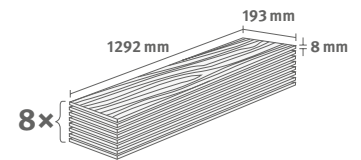

Soria Eiche grau

Dekor-Nr.: **EL2065**

Artikel-Nr.: **593610**

8/32 Classic

Leisten-Nr.: **L585**

Interior
MATCH

1.9948 m² | 15 kg