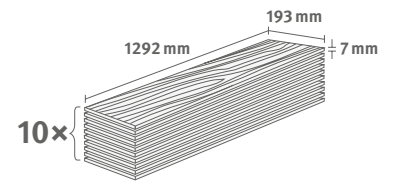

Alexandria Pinie

Dekor-Nr.: **EL1012**

Artikel-Nr.: **595034**

7/31 Classic

Leisten-Nr.: **L679**

2.4936 m² | 15 kg