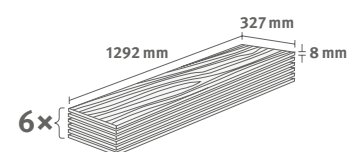

Titanit sandbeige

Dekor-Nr.: **ELF226**

Artikel-Nr.: **599964**

8/33 Kingsize

Leisten-Nr.: **L723**