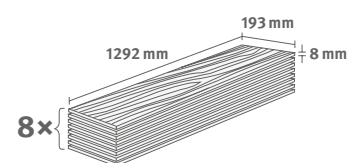

Interior
MATCH

1.9948 m² | 15 kg

Nord Eiche natur

Dekor-Nr.: **EL2970**

Artikel-Nr.: **593290**

8/32 Classic

Leisten-Nr.: **L633**

1.9948 m² | 15 kg