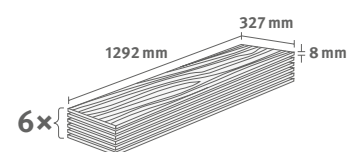

2.5349 m² | 19 kg

Skanderborg Eiche sand

Dekor-Nr.: **EL290F**

Artikel-Nr.: **591241**

8/32 Kingsize

Leisten-Nr.: **L705**

2.5349 m² | 19 kg

Hamilton Eiche