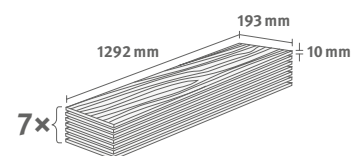

1.7455 m² | 16 kg

PRO

Baronia Eiche sand

Dekor-Nr.: **EL2133**

Artikel-Nr.: **596017**

10/32 Classic

Leisten-Nr.: **L733**

1.7455 m² | 16 kg