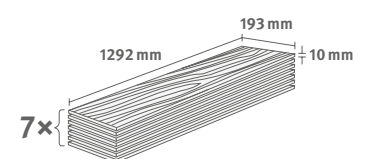

1.7455 m² | 16 kg

PRO

Soria Eiche weiss

Dekor-Nr.: **EL2062**

Artikel-Nr.: **591647**

10/33 Classic

Leisten-Nr.: **L582**

1.7455 m² | 16 kg