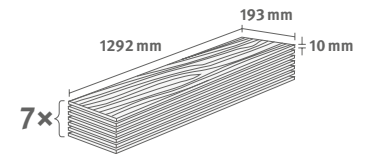

Treviso Eiche natur

Dekor-Nr.: **EL2181**

Artikel-Nr.: **591685**

10/33 Classic

Leisten-Nr.: **L716**

1.7455 m² | 16 kg