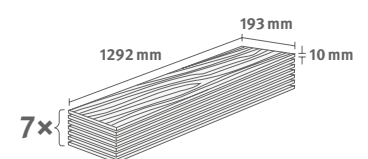

Elva Eiche grau

Dekor-Nr.: **EL2081**

Artikel-Nr.: **611406**

10/32 Classic

Leisten-Nr.: **L656**