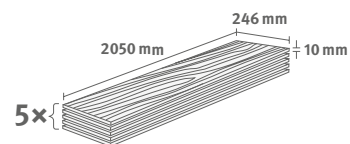

2.5215 m² | 23 kg

PRO

Bayford Eiche grau

Dekor-Nr.: **EL2942**

Artikel-Nr.: **594921**

10/33 Long

Leisten-Nr.: **L514**

2.5215 m² | 23 kg