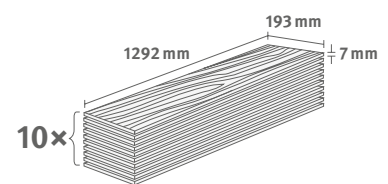

Achensee Eiche

Dekor-Nr.: **EL1061**

Artikel-Nr.: **595355**

7/31 Classic

Leisten-Nr.: **L654**