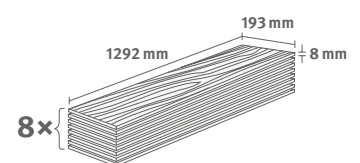

8/33 Classic

Leisten-Nr.: L731

1.9948 m² | 15 kg

Pinot Eiche hellgrau

Dekor-Nr.: **EL2112**

Artikel-Nr.: 592170

8/33 Classic

Leisten-Nr.: L729