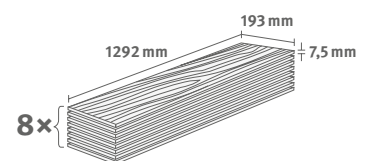

PRO

Seaview Akazie braun

Dekor-Nr.: **EDF207**

Artikel-Nr.: **609854**

7.5/33 Classic

Leisten-Nr.: **L721**

1.9948 m² | 13 kg

Cremona Marmor