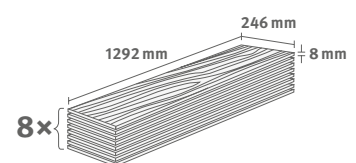

2.5427 m² | 19 kg

PRO Newport Eiche creme

Dekor-Nr.: **EL2161**

Artikel-Nr.: **594310**

8/32 Large

Leisten-Nr.: **L717**

2.5427 m² | 19 kg

Victoria Eiche natur