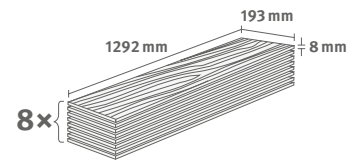

Loja Eiche braun

Dekor-Nr.: **EL2077**

Artikel-Nr.: **593818**

8/32 Classic

Leisten-Nr.: **L658**

1.9948 m² | 15 kg