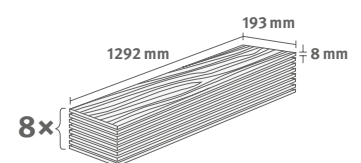

1.9948 m² | 15 kg

PRO

Treviso Eiche weiss

Dekor-Nr.: **EL2180**

Artikel-Nr.: **592583**

8/33 Classic

Leisten-Nr.: **L715**

1.9948 m² | 15 kg