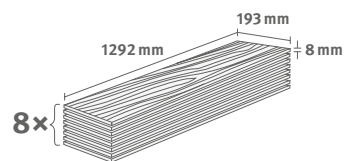

NatureSense Aqua

PRO

Padua Eiche grau

Dekor-Nr.: **EL2173**

Artikel-Nr.: 592460

8/33 Classic

Leisten-Nr.: L704

1.9948 m² | 15 kg