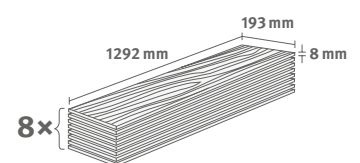

Ashcroft Wood

Dekor-Nr.: **EL1067**

Artikel-Nr.: **593016**

8/33 Classic

Leisten-Nr.: **L388**