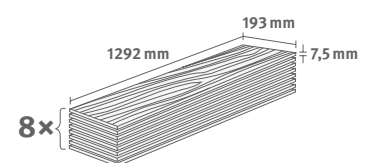

Morella Fichte vintage

Dekor-Nr.: **EDF201**

Artikel-Nr.: **609823**

7.5/33 Classic

Leisten-Nr.: **L672**