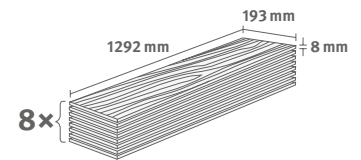

Leisten-Nr.: **L590**

1.7455 m² | 16 kg

Interior
MATCH

Sheffield Akazie weiss

Dekor-Nr.: **EL1096**

Artikel-Nr.: **592873**

8/33 Classic

Leisten-Nr.: **L610**