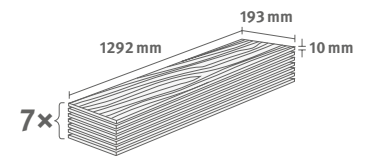

1.7455 m² | 16 kg

PRO

Soria Eiche weiss

Dekor-Nr.: **EL2062**

Artikel-Nr.: **591647**

10/33 Classic

Leisten-Nr.: **L582**

1.7455 m² | 16 kg