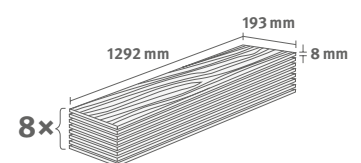

Padua Eiche hell

Dekor-Nr.: **EL2170**

Artikel-Nr.: 592330

8/32 Classic

Leisten-Nr.: L701