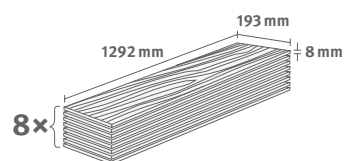

Leisten-Nr.: **L744**

Interior
MATCH

1.9948 m² | 15 kg

NatureSense Aqua+

AquaDura

AquaDura+

PRO

Casella Eiche naturhell