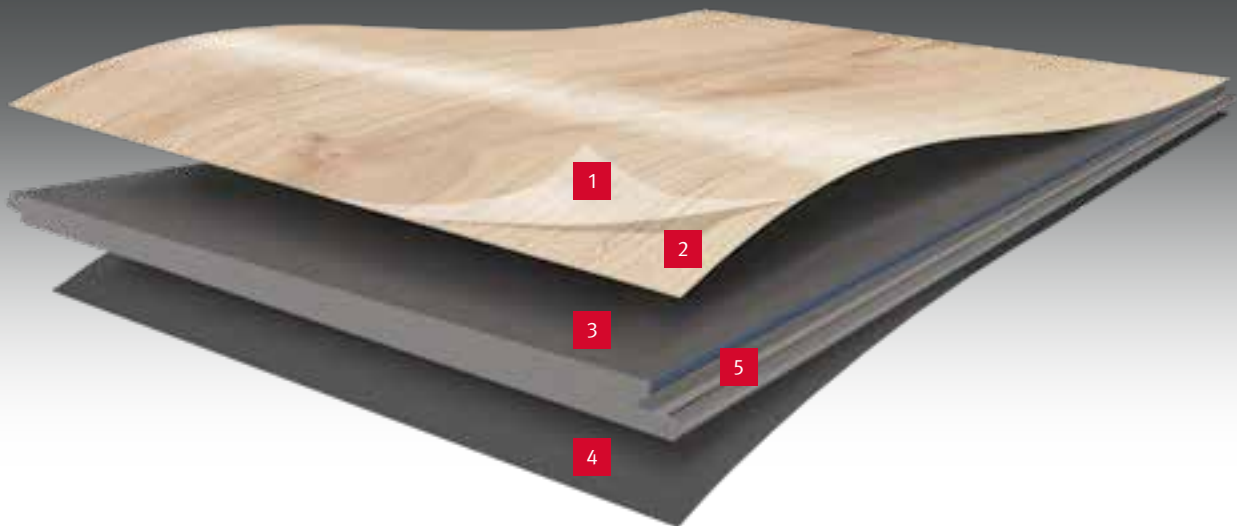

NatureSense Aqua+

Der robuste Feuchtraum-Profi bietet doppelten Wasserschutz durch die dunkle, quellarme Trägerplatte und das wasserdichte Verbindungssystem Aqua CLIC it!.

- 1. Widerstandsfähige, hochabriebfeste Oberfläche** macht den Boden alltagstauglich und schützt vor Kratzern, Stößen und UV-Licht
- 2. Dekorpapier** für ein attraktives Erscheinungsbild
- 3. Dunkle, holzbasierte HDF Aqua+ Trägerplatte** mit spezieller Versiegelung für maximalen Quellschutz
- 4. Gegenzug** stabilisiert und schützt vor Verformungen
- 5. Klicksystem Aqua CLIC it!** schützt zuverlässig vor eindringender Feuchtigkeit und garantiert eine einfache Verlegung