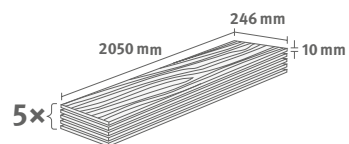

Bayford Eiche hell

Dekor-Nr.: **EL2431**

Artikel-Nr.: **594884**

10/33 Long

Leisten-Nr.: **L535**

Interior
MATCH

2.5215 m² | 23 kg