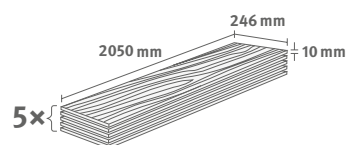

Cadiz Eiche natur

Dekor-Nr.: **EL2136**

Artikel-Nr.: **594761**

10/33 Long

Leisten-Nr.: **L688**