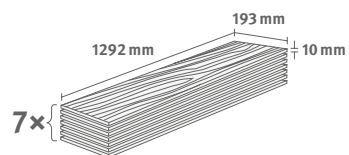

Sherman Eiche grau

Dekor-Nr.: **EL2403**

Artikel-Nr.: **591470**

10/33 Classic

Leisten-Nr.: **L589**

1.7455 m² | 16 kg