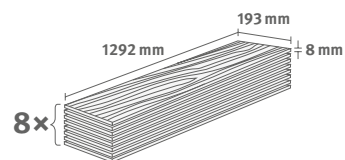

Leisten-Nr.: **L632**

1.9948 m² | 15 kg

Elton Eiche weiss

Dekor-Nr.: **EL2831**

Artikel-Nr.: **593719**

8/32 Classic

Leisten-Nr.: **L631**

1.9948 m² | 15 kg