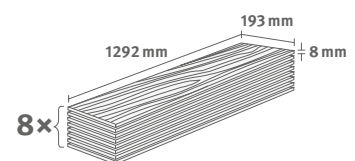

8/33 Classic

Leisten-Nr.: **L730**

1.9948 m² | 15 kg

Loja Eiche honig

Dekor-Nr.: **EL2155**

Artikel-Nr.: **593030**

8/33 Classic

Leisten-Nr.: **L697**