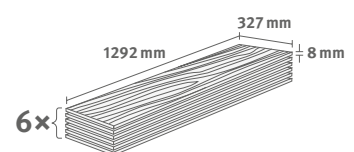

Cupria Schiefer

PRO

Dekor-Nr.: **ELF237**

Artikel-Nr.: **599940**

8/33 Kingsize

Leisten-Nr.: **L724**

Interior
MATCH

2.5349 m² | 19 kg