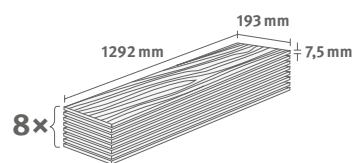

Berdal Eiche weiss

Dekor-Nr.: **EDF184**

Artikel-Nr.: **609625**

7.5/33 Classic

Leisten-Nr.: **L626**