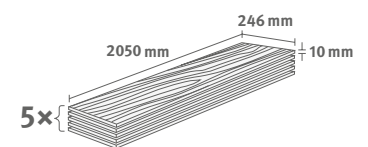

Seefeld Eiche sand

Dekor-Nr.: **EL2194**

Artikel-Nr.: **594860**

10/33 Long

Leisten-Nr.: **L710**