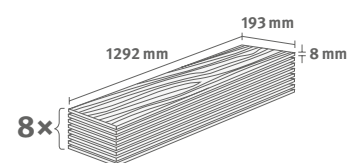

Artikel-Nr.: **593252**

8/32 Classic

Leisten-Nr.: **L642**

1.9948 m² | 15 kg

Melba Eiche braun

Dekor-Nr.: **EL2418**

Artikel-Nr.: **593399**

8/32 Classic