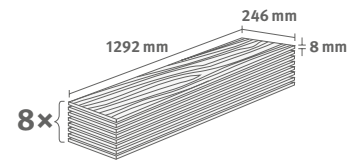

Victoria Eiche natur

Dekor-Nr.: **EL2027**

Artikel-Nr.: **594471**

8/32 Large

Leisten-Nr.: **L612**

2.5427 m² | 19 kg