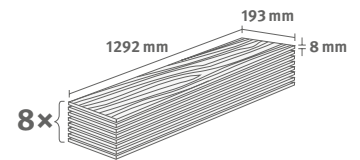

AquaDura+

Victoria Eiche natur

Dekor-Nr.: **EL2027**

Artikel-Nr.: **593894**

8/32 Classic

Leisten-Nr.: **L612**

1.9948 m² | 15 kg

PRO