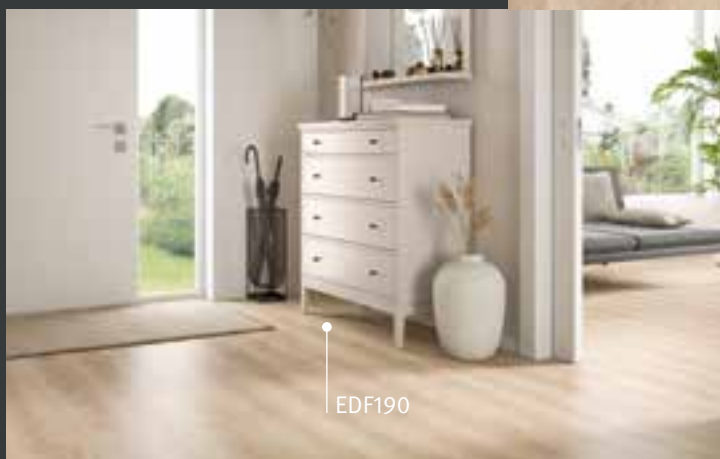

Leisten-Nr.: **L712**

1.9948 m² | 13 kg

Messina Eiche natur
EDF191

AquaDura+

Der smarte Boden mit
doppeltem Wasserschutz.

Der innovative Hybridboden AquaDura+ setzt neue Maßstäbe in puncto Ästhetik und Funktionalität. Seine ultramatte Oberfläche verleiht ihm den Look von geöltem Holz und seine edlen Dekore sorgen für ein exklusives Erscheinungsbild. Ausgestattet mit dem doppelten Wasserschutz durch unsere dunkle, extrem quellarme Trägerplatte in Kombination mit dem wasserdichten Verbindungssystem Aqua CLIC it! ist der AquaDura+ bestens für Feuchträume geeignet und bietet im Segment der holzbasierten Böden maximale Sicherheit.