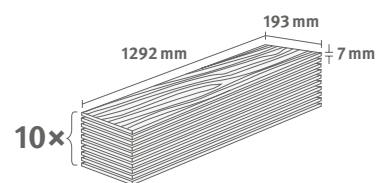

Avery Eiche grau

Dekor-Nr.: **EL1028**

Artikel-Nr.: **595454**

7/31 Classic

Leisten-Nr.: **L641**

2.4936 m² | 15 kg