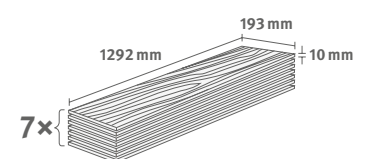

Sherman Eiche anthrazit

Dekor-Nr.: **EL2404**

Artikel-Nr.: **596079**

10/32 Classic

Leisten-Nr.: **L590**