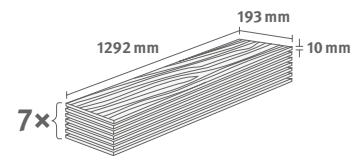

1.7455 m² | 16 kg

Melba Eiche natur

Dekor-Nr.: **EL2417**

Artikel-Nr.: **595959**

10/32 Classic

Leisten-Nr.: **L635**

1.7455 m² | 16 kg

Pinot Eiche honig