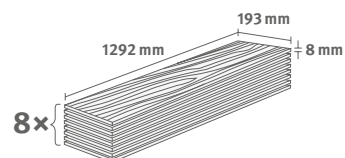

Murom Eiche natur

Dekor-Nr.: **EL2835**

Artikel-Nr.: **593238**

8/32 Classic

Leisten-Nr.: **L160**

1.9948 m² | 15 kg