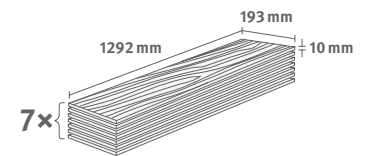

1.7455 m² | 16 kg

Eiche Sedan

Dekor-Nr.: **EL2804**

Artikel-Nr.: **596031**

10/32 Classic

Leisten-Nr.: **L557**

1.7455 m² | 16 kg

PRO