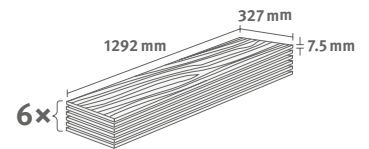

Cremona Marmor

Dekor-Nr.: **EDF300**

Artikel-Nr.: **613882**

7.5/33 Kingsize

Leisten-Nr.: **L674**

Interior
MATCH

2.5349 m² | 18 kg