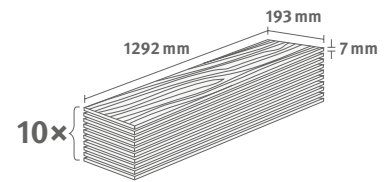

Leisten-Nr.: **L584**

2.4936 m² | 15 kg

Woodwork Eiche

Dekor-Nr.: **EL2700**

Artikel-Nr.: **595157**

7/31 Classic

Leisten-Nr.: **L648**

2.4936 m² | 15 kg