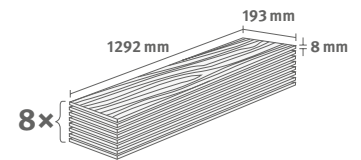

Dunnington Eiche hell

Dekor-Nr.: **EL2102**

Artikel-Nr.: 593313

8/32 Classic

Leisten-Nr.: L661

1.9948 m² | 15 kg