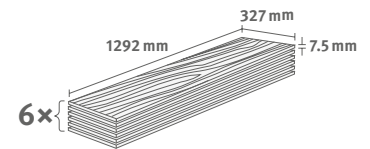

Leisten-Nr.: **L677**

Interior
MATCH

2.5349 m² | 18 kg

Scivaro Schiefer

Dekor-Nr.: **EDF301**

Artikel-Nr.: **614032**

7.5/33 Kingsize

Leisten-Nr.: **L675**