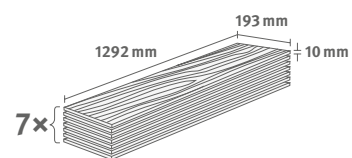

Valley Eiche natur

Dekor-Nr.: **EL2973**

Artikel-Nr.: 591548

10/33 Classic

Leisten-Nr.: L655