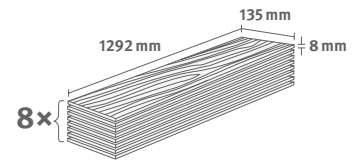

Dunnington Eiche hell

Dekor-Nr.: **EL2102**

Artikel-Nr.: **594068**

8/32 Medium

Leisten-Nr.: **L661**

1.3954 m² | 10 kg