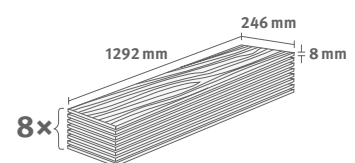

Leisten-Nr.: **L511**

2.5427 m² | 19 kg

Loja Eiche creme

Dekor-Nr.: **EL2154**

Artikel-Nr.: **594679**

8/32 Large

Leisten-Nr.: **L696**

2.5427 m² | 19 kg