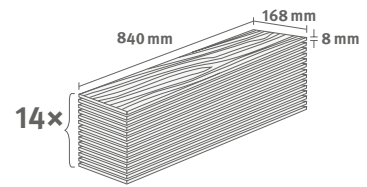

Baronia Eiche braun

Dekor-Nr.: **EL2134**

Artikel-Nr.: **614124**

8/32 Herringbone

Leisten-Nr.: **L734**

1.9757 m² | 14.5 kg