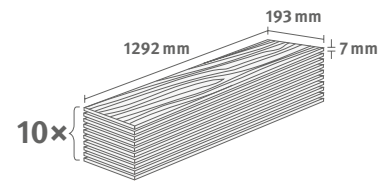

2.4936 m² | 15 kg

Newport Eiche hellgrau

Dekor-Nr.: **EL2160**

Artikel-Nr.: **595058**

7/31 Classic

Leisten-Nr.: **L737**

2.4936 m² | 15 kg

Charlotte Eiche hellgrau