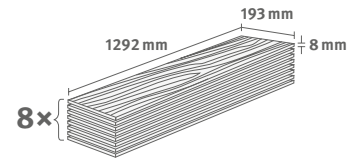

Melba Eiche braun

Dekor-Nr.: **EL2418**

Artikel-Nr.: **593399**

8/32 Classic

Leisten-Nr.: **L606**

1.9948 m² | 15 kg