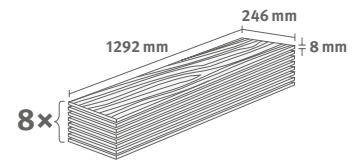

Valley Eiche natur

Dekor-Nr.: **EL2973**

Artikel-Nr.: **594617**

8/32 Large

Leisten-Nr.: **L655**

Interior
MATCH

2.5427 m² | 19 kg