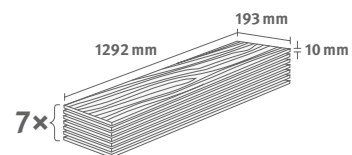

Newport Eiche creme

Dekor-Nr.: **EL2161**

Artikel-Nr.: **591906**

10/32 Classic

Leisten-Nr.: **L717**

1.7455 m² | 16 kg