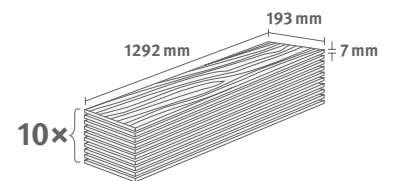

2.4936 m² | 15 kg

Newport Eiche hellgrau

Dekor-Nr.: **EL2160**

Artikel-Nr.: **595058**

7/31 Classic

Leisten-Nr.: **L737**

2.4936 m² | 15 kg

Charlotte Eiche hellgrau