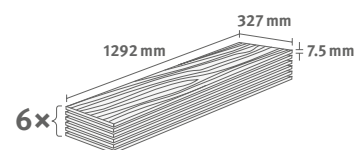

Titanit sandbeige

Dekor-Nr.: **EDF304**

Artikel-Nr.: **613974**

7.5/33 Kingsize

Leisten-Nr.: **L677**