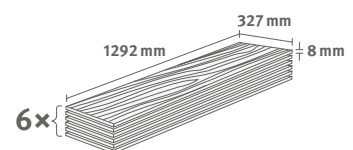

Leisten-Nr.: **L368**

2.5349 m² | 19 kg

Weinburg Eiche hell

Dekor-Nr.: **EL2923**

Artikel-Nr.: **591340**

8/32 Kingsize

Leisten-Nr.: **L650**

2.5349 m² | 19 kg