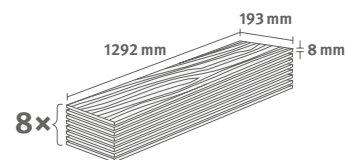

1.9948 m² | 15 kg

Elva Eiche natur

Dekor-Nr.: **EL2082**

Artikel-Nr.: **593771**

8/32 Classic

Leisten-Nr.: **L567**

1.9948 m² | 15 kg

Loja Eiche braun