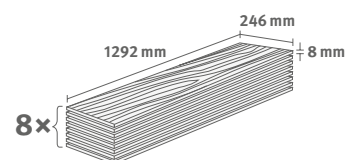

2.5427 m² | 19 kg

Waltham Eiche natur

Dekor-Nr.: **EL2935**

Artikel-Nr.: **594730**

8/32 Large

Leisten-Nr.: **L735**

2.5427 m² | 19 kg

Loja Eiche hellgrau