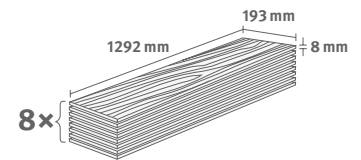

8/32 Classic

Leisten-Nr.: **L582**

1.9948 m² | 15 kg

Pinot Eiche weiss

Dekor-Nr.: **EL2111**

Artikel-Nr.: **592682**

8/32 Classic

Leisten-Nr.: **L728**