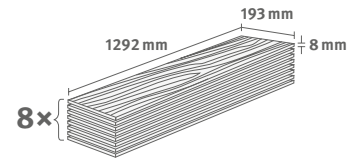

Loja Eiche creme

Dekor-Nr.: **EL2154**

Artikel-Nr.: **593139**

8/32 Classic

Leisten-Nr.: **L696**

1.9948 m² | 15 kg