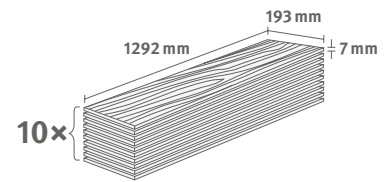

Leisten-Nr.: **L368**

2.4936 m² | 15 kg

Melba Eiche grau

Dekor-Nr.: **EL2010**

Artikel-Nr.: **595270**

7/31 Classic

Leisten-Nr.: **L609**

2.4936 m² | 15 kg