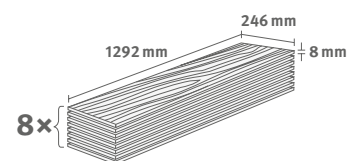

2.5427 m² | 19 kg

PRO

Baronia Eiche braun

Dekor-Nr.: **EL2134**

Artikel-Nr.: **594570**

8/32 Large

Leisten-Nr.: **L734**

2.5427 m² | 19 kg