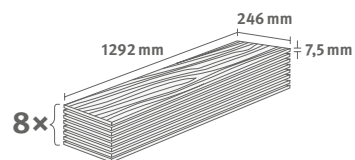

Hilway Eiche weiss

Dekor-Nr.: **EDF198**

Artikel-Nr.: **610706**

7.5/33 Large

Leisten-Nr.: **L615**

2.5427 m² | 17 kg