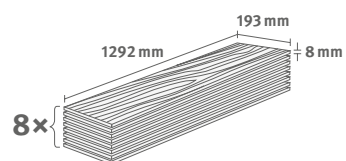

8/33 Classic

Leisten-Nr.: L743

1.9948 m² | 15 kg

NatureSense Aqua+

AquaDura

AquaDura+

PRO

Casella Eiche weiss