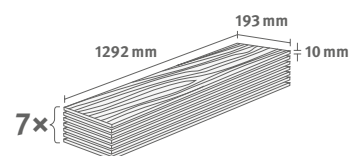

Predaia Eiche natur

Dekor-Nr.: **EL2428**

Artikel-Nr.: **611505**

10/32 Classic

Leisten-Nr.: **L637**