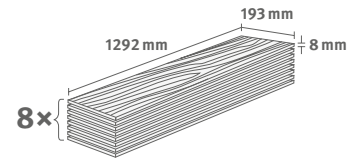

Sheffield Akazie braun

Dekor-Nr.: **EL2526**

Artikel-Nr.: **593078**

8/33 Classic

Leisten-Nr.: **L721**

1.9948 m² | 15 kg