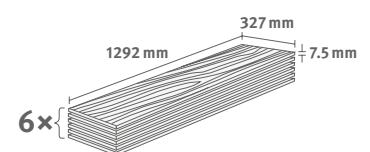

Interior
MATCH

2.5349 m² | 18 kg

Titanit anthrazit

Dekor-Nr.: **EDF303**

Artikel-Nr.: **614001**

7.5/33 Kingsize

Leisten-Nr.: **L676**

Interior
MATCH