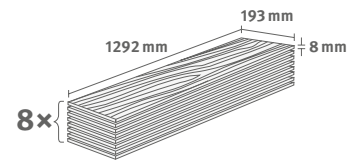

Sherman Eiche honig

Dekor-Nr.: **EL2014**

Artikel-Nr.: **592910**

8/33 Classic

Leisten-Nr.: **L624**

1.9948 m² | 15 kg