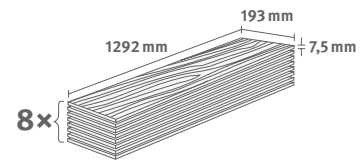

Westport Eiche hell

Dekor-Nr.: **EDF210**

Artikel-Nr.: **611017**

7.5/32 Classic

Leisten-Nr.: **L661**

1.9948 m² | 13 kg