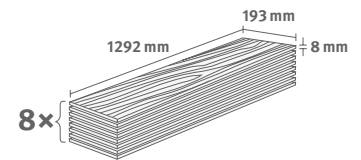

Toscolano Eiche natur

Dekor-Nr.: **EL1089**

Artikel-Nr.: **592835**

8/33 Classic

Leisten-Nr.: **L639**

1.9948 m² | 15 kg