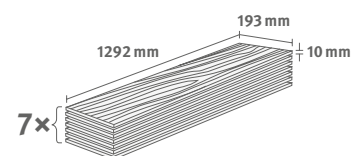

Treviso Eiche weiss

Dekor-Nr.: **EL2180**

Artikel-Nr.: **591883**

10/32 Classic

Leisten-Nr.: **L715**