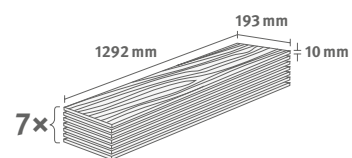

Baronia Eiche hell

Dekor-Nr.: **EL2132**

Artikel-Nr.: **596093**

10/32 Classic

Leisten-Nr.: **L732**