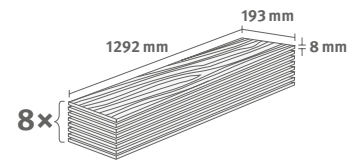

Treviso Eiche braun

Dekor-Nr.: **EL2183**

Artikel-Nr.: **592620**

8/32 Classic

Leisten-Nr.: **L739**

Interior
MATCH

1.9948 m² | 15 kg