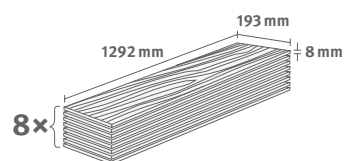

Padua Eiche honig

Dekor-Nr.: **EL2172**

Artikel-Nr.: 592293

8/32 Classic

Leisten-Nr.: L703