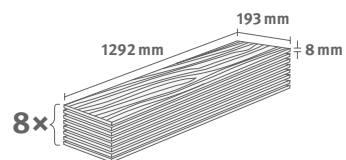

Artikel-Nr.: 595560

8/32 Classic

Leisten-Nr.: L690

1.9948 m² | 15 kg

NatureSense

NatureSense Herringbone

NatureSense Aqua

Sheffield Akazie natur