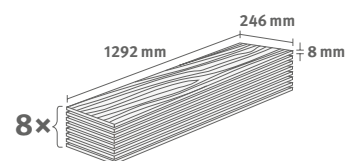

Conway Eiche natur

Dekor-Nr.: **EL2091**

Artikel-Nr.: **594334**

8/32 Large

Leisten-Nr.: **L708**