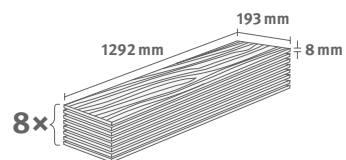

Baronia Eiche grau

Dekor-Nr.: **EL2135**

Artikel-Nr.: 592255

8/33 Classic

Leisten-Nr.: L653

Interior
MATCH

1.9948 m² | 15 kg

NatureSense

NatureSense Herringbone

NatureSense Aqua