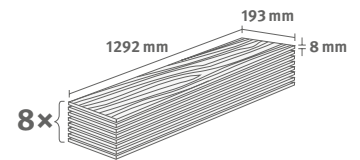

1.9948 m² | 15 kg

Carlin Eiche grau

Dekor-Nr.: **EL2142**

Artikel-Nr.: **592101**

8/33 Classic

Leisten-Nr.: **L720**

Interior
MATCH

1.9948 m² | 15 kg