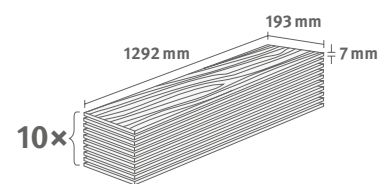

Brook Eiche weiss

Dekor-Nr.: **EL2968**

Artikel-Nr.: **595133**

7/31 Classic

Leisten-Nr.: **L582**