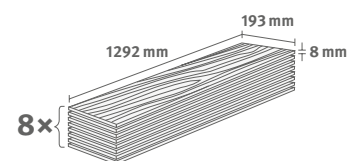

Florenz Eiche

Dekor-Nr.: **EL2139**

Artikel-Nr.: **595935**

8/32 Classic

Leisten-Nr.: **L691**