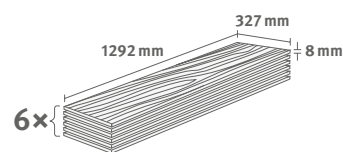

Chromix weiss

Dekor-Nr.: **ELF637**

Artikel-Nr.: **591166**

8/33 Kingsize

Leisten-Nr.: **L581**

Interior
MATCH

2.5349 m² | 19 kg