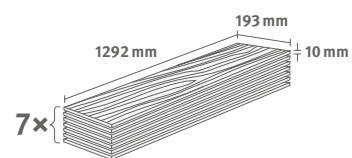

Baronia Eiche hell

Dekor-Nr.: **EL2132**

Artikel-Nr.: **591586**

10/33 Classic

Leisten-Nr.: **L732**