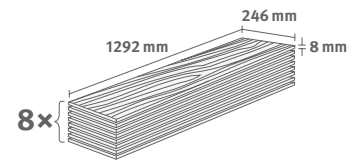

Elva Eiche honig

Dekor-Nr.: **EL2096**

Artikel-Nr.: **594556**

8/32 Large

Leisten-Nr.: **L727**

2.5427 m² | 19 kg