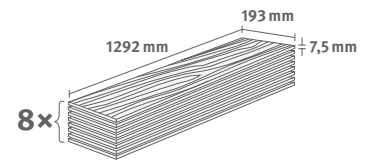

7.5/33 Classic

Leisten-Nr.: **L626**

1.9948 m² | 13 kg

Almington Eiche beige

Dekor-Nr.: **EDF176**

Artikel-Nr.: **609533**

7.5/33 Classic

Leisten-Nr.: **L558**