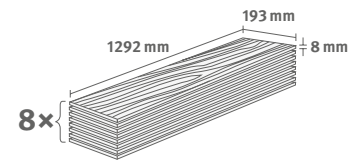

Leisten-Nr.: **L388**

1.9948 m² | 15 kg

Elva Eiche grau

Dekor-Nr.: **EL2081**

Artikel-Nr.: **593795**

8/32 Classic

Leisten-Nr.: **L656**

1.9948 m² | 15 kg