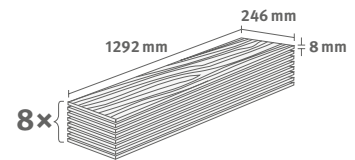

Waltham Eiche weiss

Dekor-Nr.: **EL2936**

Artikel-Nr.: **594716**

8/32 Large

Leisten-Nr.: **L511**

2.5427 m² | 19 kg