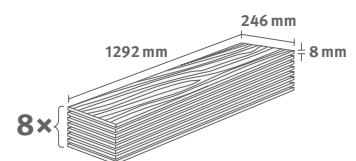

8/32 Large

Leisten-Nr.: **L727**

2.5427 m² | 19 kg

Loja Eiche braun

Dekor-Nr.: **EL2077**

Artikel-Nr.: **594631**

8/32 Large

Leisten-Nr.: **L658**