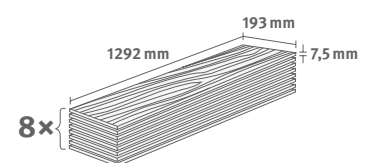

Panora Eiche grau

Dekor-Nr.: **EDF204**

Artikel-Nr.: **611048**

7.5/32 Classic

Leisten-Nr.: **L609**