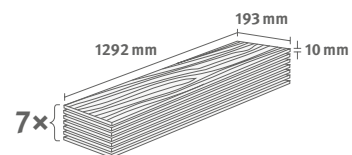

Soria Eiche natur

Dekor-Nr.: **EL2064**

Artikel-Nr.: **591609**

10/33 Classic

Leisten-Nr.: **L584**

1.7455 m² | 16 kg

Interior
MATCH