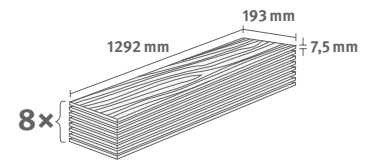

1.9948 m² | 13 kg

Camden Eiche natur

Dekor-Nr.: **EDF195**

Artikel-Nr.: **611130**

7.5/32 Classic

Leisten-Nr.: **L716**

1.9948 m² | 13 kg

Panora Eiche grau