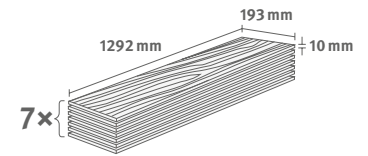

Soria Eiche hellgrau

Dekor-Nr.: **EL2063**

Artikel-Nr.: **591623**

10/33 Classic

Leisten-Nr.: **L583**

1.7455 m² | 16 kg