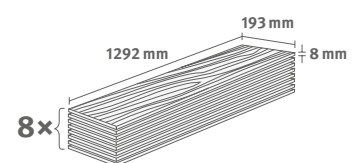

8/32 Classic

Leisten-Nr.: **L611**

1.9948 m² | 15 kg

Toscolano Eiche hell

Dekor-Nr.: **EL1087**

Artikel-Nr.: **593498**

8/32 Classic

Leisten-Nr.: **L638**