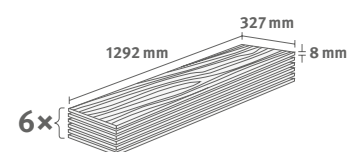

Titanit anthrazit

Dekor-Nr.: **ELF228**

Artikel-Nr.: **591388**

8/32 Kingsize

Leisten-Nr.: **L676**

Interior
MATCH

2.5349 m² | 19 kg