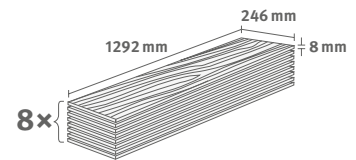

Elva Eiche honig

Dekor-Nr.: **EL2096**

Artikel-Nr.: **594655**

8/32 Large

Leisten-Nr.: **L727**

2.5427 m² | 19 kg