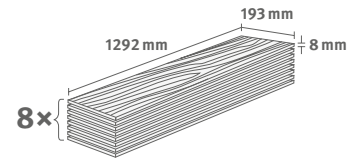

Predaia Eiche honig

Dekor-Nr.: **EL2009**

Artikel-Nr.: **593931**

8/32 Classic

Leisten-Nr.: **L613**

1.9948 m² | 15 kg