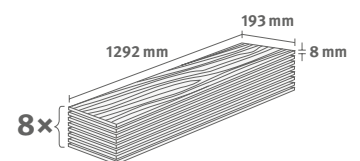

Nord Eiche natur

Dekor-Nr.: **EL2970**

Artikel-Nr.: **593092**

8/33 Classic

Leisten-Nr.: **L633**