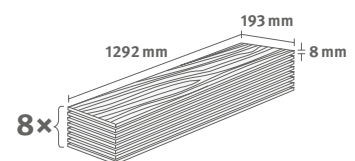

Soria Eiche hellgrau

Dekor-Nr.: **EL2063**

Artikel-Nr.: **593573**

8/32 Classic

Leisten-Nr.: **L583**