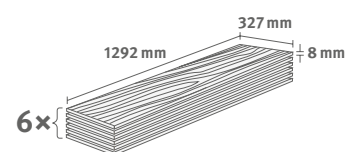

Ortega Eiche

Dekor-Nr.: **EL2093**

Artikel-Nr.: **591180**

8/32 Kingsize

Leisten-Nr.: **L686**