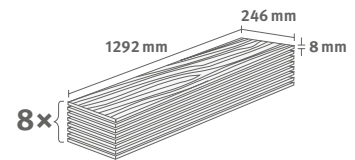

8/32 Large

Leisten-Nr.: **L625**

2.5427 m² | 19 kg

Sherman Eiche honig

Dekor-Nr.: **EL2014**

Artikel-Nr.: **594433**

8/32 Large

Leisten-Nr.: **L624**