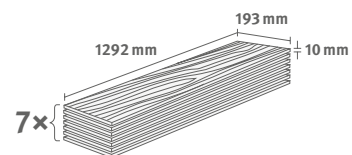

Soria Eiche natur

Dekor-Nr.: **EL2064**

Artikel-Nr.: **596130**

10/32 Classic

Leisten-Nr.: **L584**

Interior
MATCH

1.7455 m² | 16 kg