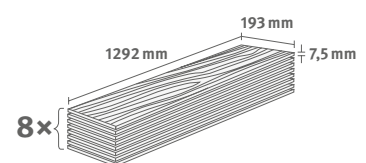

1.9948 m² | 13 kg

Halifax Eiche weiss

Dekor-Nr.: **EDF144**

Artikel-Nr.: **611284**

7.5/32 Classic

Leisten-Nr.: **L547**

1.9948 m² | 13 kg

Interior
MATCH