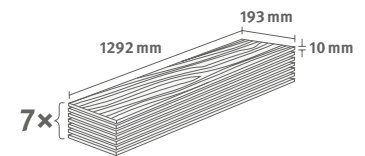

Lausanne Eiche natur

Dekor-Nr.: **EL2953**

Artikel-Nr.: **611574**

10/32 Classic

Leisten-Nr.: **L662**

1.7455 m² | 16 kg