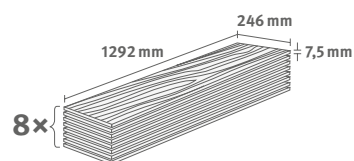

Waltham Eiche natur

Dekor-Nr.: **EDF173**

Artikel-Nr.: **610522**

7.5/33 Large

Leisten-Nr.: **L735**