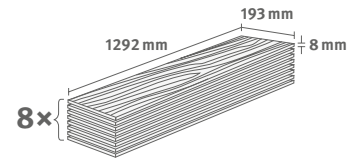

Nord Eiche sand

Dekor-Nr.: **EL2157**

Artikel-Nr.: **593153**

8/32 Classic

Leisten-Nr.: **L699**

1.9948 m² | 15 kg