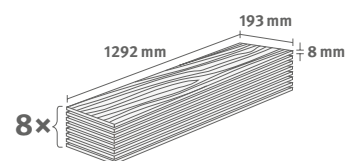

1.9948 m² | 15 kg

Elva Eiche natur

Dekor-Nr.: **EL2082**

Artikel-Nr.: **593771**

8/32 Classic

Leisten-Nr.: **L567**

1.9948 m² | 15 kg

Loja Eiche braun