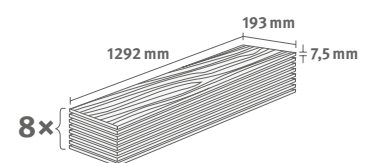

Almington Eiche natur

Dekor-Nr.: **EDF177**

Artikel-Nr.: **609564**

7.5/33 Classic

Leisten-Nr.: **L573**