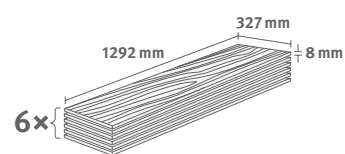

8/32 Kingsize

Leisten-Nr.: **L636**

2.5349 m² | 19 kg

Ortega Eiche natur

Dekor-Nr.: **EL2092**

Artikel-Nr.: **591227**

8/32 Kingsize

Leisten-Nr.: **L685**