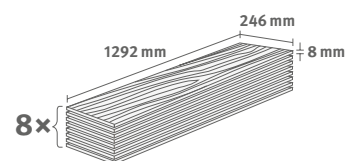

Loja Eiche hellgrau

Dekor-Nr.: **EL2156**

Artikel-Nr.: **594693**

8/32 Large

Leisten-Nr.: **L698**