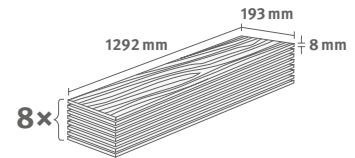

Parkett Eiche dunkel

Dekor-Nr.: **EL1007**

Artikel-Nr.: **593870**

8/32 Classic

Leisten-Nr.: **L640**

1.9948 m² | 15 kg