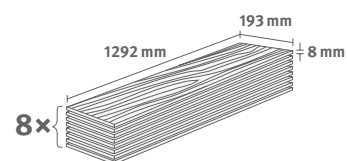

1.9948 m² | 15 kg

Loja Eiche natur

Dekor-Nr.: **EL2076**

Artikel-Nr.: **593832**

8/32 Classic

Leisten-Nr.: **L659**

1.9948 m² | 15 kg

Nord Eiche sand