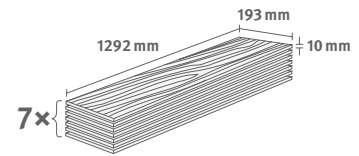

10/32 Classic

Leisten-Nr.: **L656**

1.7455 m² | 16 kg

Lausanne Eiche hell

Dekor-Nr.: **EL2952**

Artikel-Nr.: **596192**

10/32 Classic

Leisten-Nr.: **L501**