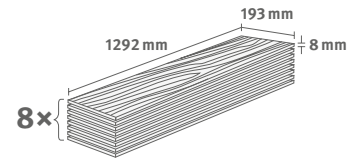

Elva Eiche honig

Dekor-Nr.: **EL2096**

Artikel-Nr.: **593115**

8/32 Classic

Leisten-Nr.: **L727**

1.9948 m² | 15 kg