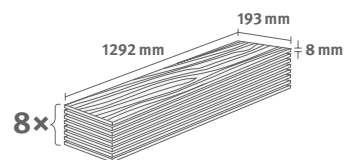

8/32 Classic

Leisten-Nr.: **L708**

1.9948 m² | 15 kg

Nord Eiche hellbraun

Dekor-Nr.: **EL2158**

Artikel-Nr.: 593177

8/32 Classic

Leisten-Nr.: L700