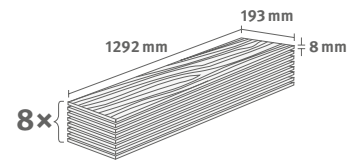

Pinot Eiche weiss

Dekor-Nr.: **EL2111**

Artikel-Nr.: **591968**

8/33 Classic

Leisten-Nr.: **L728**

1.9948 m² | 15 kg