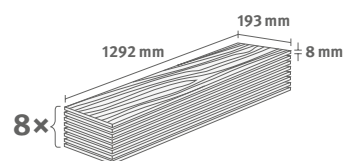

Leisten-Nr.: **L160**

1.9948 m² | 15 kg

Warmia Nussbaum braun

Dekor-Nr.: **EL1307**

Artikel-Nr.: **592774**

8/32 Classic

Leisten-Nr.: **L681**

1.9948 m² | 15 kg