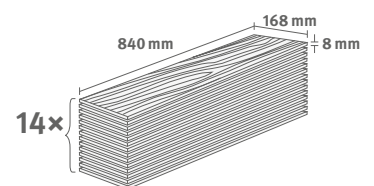

Casella Eiche natur

Dekor-Nr.: **EL2152**

Artikel-Nr.: **614155**

8/32 Herringbone

Leisten-Nr.: **L694**