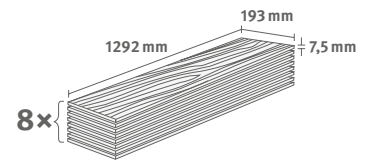

Capri Eiche braun

Dekor-Nr.: **EDF197**

Artikel-Nr.: **609786**

7.5/33 Classic

Leisten-Nr.: **L718**

1.9948 m² | 13 kg