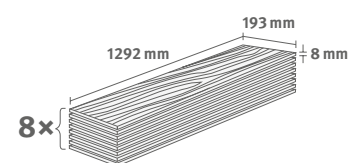

Berdal Eiche grau

Dekor-Nr.: **EL1037**

Artikel-Nr.: **611444**

8/33 Classic

Leisten-Nr.: **L611**