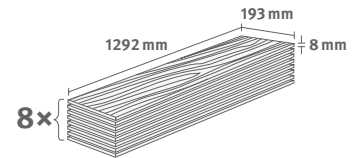

Pinot Eiche sand

Dekor-Nr.: **EL2113**

Artikel-Nr.: **591845**

8/33 Classic

Leisten-Nr.: **L730**

1.9948 m² | 15 kg