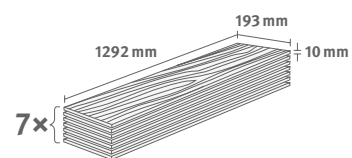

Olchon Eiche rauch

Dekor-Nr.: **EL2858**

Artikel-Nr.: 595973

10/32 Classic

Leisten-Nr.: L370