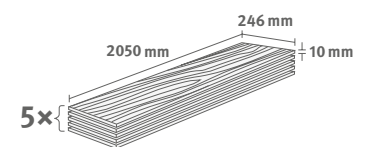

1.9948 m² | 15 kg

PRO

Bayford Eiche weiss

Dekor-Nr.: **EL2430**

Artikel-Nr.: **594822**

10/33 Long

Leisten-Nr.: **L645**

2.5215 m² | 23 kg