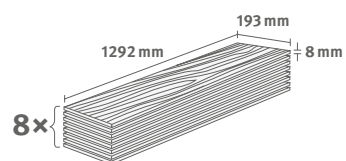

Padua Eiche natur

Dekor-Nr.: **EL2171**

Artikel-Nr.: **592316**

8/32 Classic

Leisten-Nr.: **L702**