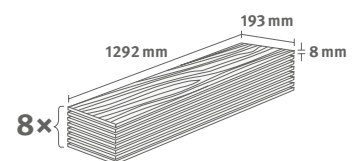

Dunnington Eiche dunkel

Dekor-Nr.: **EL2103**

Artikel-Nr.: **593337**

8/32 Classic

Leisten-Nr.: **L660**