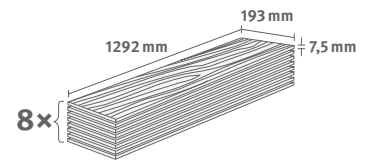

→ 163

EDF164
Elva Eiche braun
Artikel-Nr.: 611239

→ 163

Camden Eiche weiss

Dekor-Nr.: **EDF194**

Artikel-Nr.: **611208**

7.5/32 Classic

Leisten-Nr.: **L715**