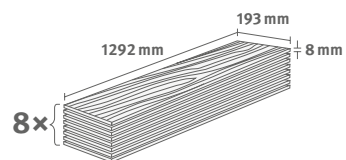

Casella Eiche natur

Dekor-Nr.: **EL2152**

Artikel-Nr.: **592354**

8/32 Classic

Leisten-Nr.: **L694**

1.9948 m² | 15 kg