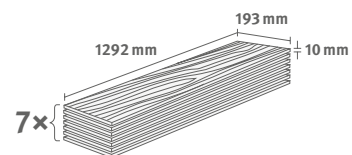

PRO

Newport Eiche creme

Dekor-Nr.: **EL2161**

Artikel-Nr.: **591661**

10/33 Classic

Leisten-Nr.: **L717**

1.7455 m² | 16 kg

PRO