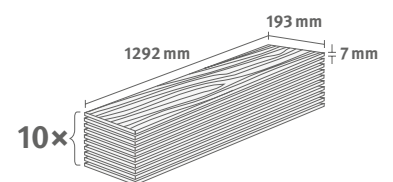

Nord Eiche natur

Dekor-Nr.: **EL2970**

Artikel-Nr.: **595119**

7/31 Classic

Leisten-Nr.: **L633**