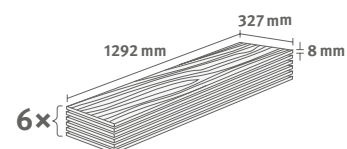

Hamilton Eiche

Dekor-Nr.: **EL2733**

Artikel-Nr.: **591203**

8/32 Kingsize

Leisten-Nr.: **L266**

Interior
MATCH

2.5349 m² | 19 kg