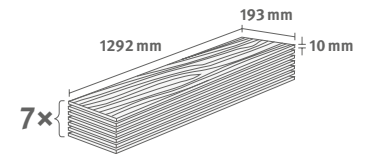

Sherman Eiche cognacbraun

Dekor-Nr.: **EL2402**

Artikel-Nr.: **596215**

10/32 Classic

Leisten-Nr.: **L588**

Interior
MATCH

1.7455 m² | 16 kg