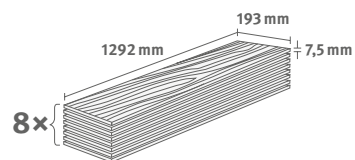

PRO

Messina Eiche hell

Dekor-Nr.: **EDF190**

Artikel-Nr.: **609687**

7.5/33 Classic

Leisten-Nr.: **L713**

1.9948 m² | 13 kg

NatureSense