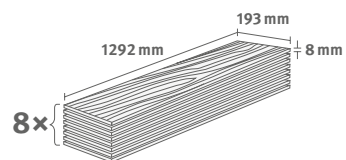

Treviso Eiche grau

Dekor-Nr.: **EL2184**

Artikel-Nr.: 592217

8/33 Classic

Leisten-Nr.: L740

Interior
MATCH

1.9948 m² | 15 kg