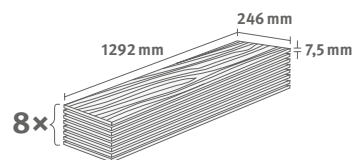

Hilway Eiche natur

Dekor-Nr.: **EDF199**

Artikel-Nr.: **610737**

7.5/33 Large

Leisten-Nr.: **L612**

2.5427 m² | 17 kg