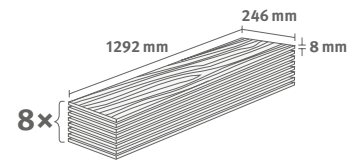

Sherman Eiche grau

Dekor-Nr.: **EL2403**

Artikel-Nr.: **594259**

8/33 Large

Leisten-Nr.: **L589**

2.5427 m² | 19 kg