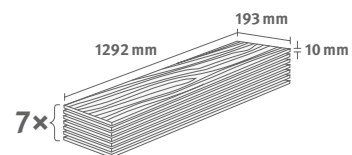

Treviso Eiche grau

Dekor-Nr.: **EL2184**

Artikel-Nr.: 591784

10/33 Classic

Leisten-Nr.: L740

Interior
MATCH

1.7455 m² | 16 kg