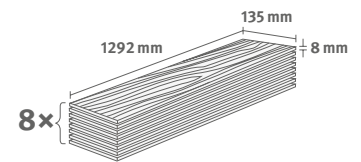

Starwell Eiche natur

Dekor-Nr.: **EL2928**

Artikel-Nr.: **594129**

8/32 Medium

Leisten-Nr.: **L665**

1.3954 m² | 10 kg