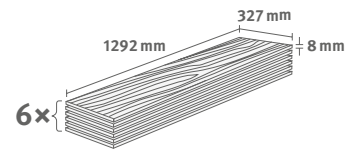

Chicago Concrete hellgrau

PRO

Dekor-Nr.: **ELF186**

Artikel-Nr.: **591142**

8/33 Kingsize

Leisten-Nr.: **L477**

Interior
MATCH

2.5349 m² | 19 kg