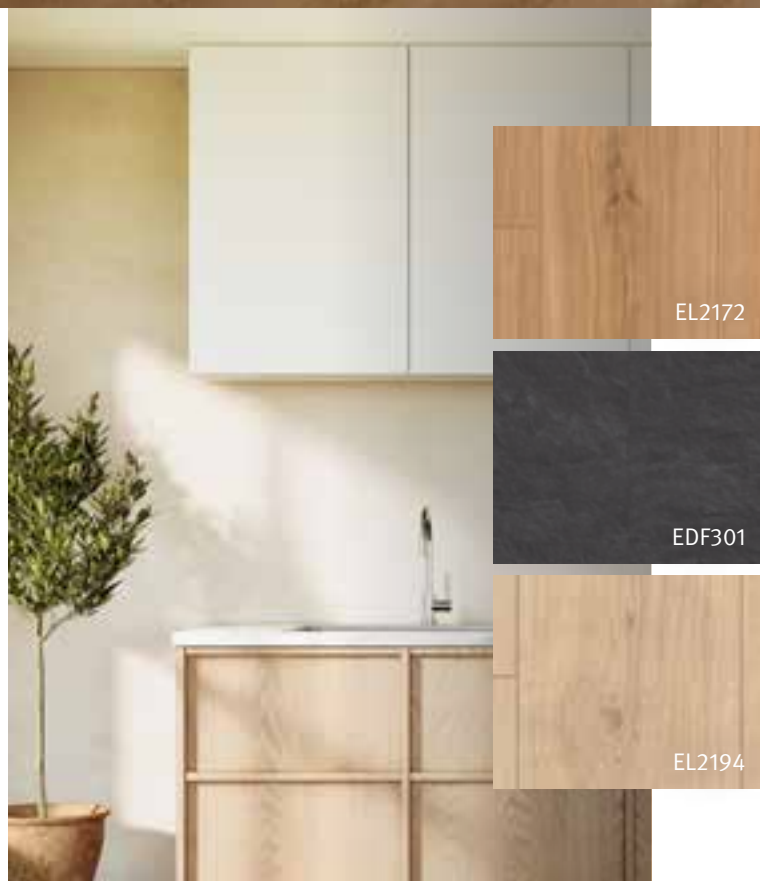

Camden Eiche natur
EDF195

Casella Eiche natur
EL2152

Live
NATURAL

Casella Eiche naturhell
EL2151

Be
SIMPLISTIC

Newport Eiche hellgrau
EL2160

Create
VINTAGE

Padua Eiche honig
EL2172