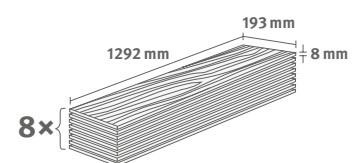

Leisten-Nr.: **L741**

1.9948 m² | 15 kg

PRO

Padua Eiche honig

Dekor-Nr.: **EL2172**

Artikel-Nr.: **592484**

8/33 Classic

Leisten-Nr.: **L703**