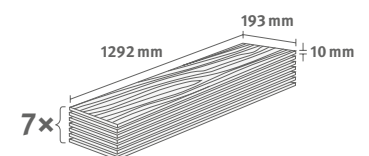

Leisten-Nr.: **L613**

1.7455 m² | 16 kg

PRO

Treviso Eiche natur

Dekor-Nr.: **EL2181**

Artikel-Nr.: **591982**

10/32 Classic

Leisten-Nr.: **L716**