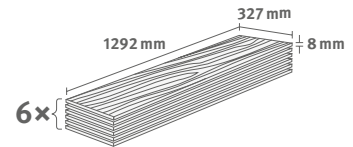

Rillington Eiche dunkel

Dekor-Nr.: **EL203F**

Artikel-Nr.: **591326**

8/32 Kingsize

Leisten-Nr.: **L368**

2.5349 m² | 19 kg