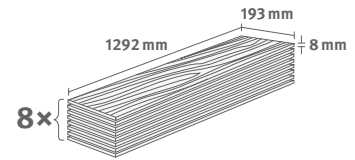

Turin Eiche braun

Dekor-Nr.: **EL2191**

Artikel-Nr.: **592606**

8/32 Classic

Leisten-Nr.: **L742**

1.9948 m² | 15 kg