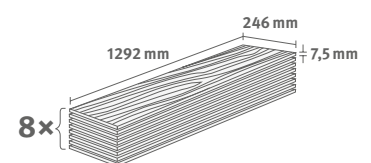

Brightstone Eiche honig

Dekor-Nr.: **EDF193**

Artikel-Nr.: **610645**

7.5/33 Large

Leisten-Nr.: **L624**