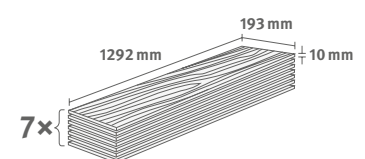

Baronia Eiche grau

Dekor-Nr.: **EL2135**

Artikel-Nr.: **596239**

10/32 Classic

Leisten-Nr.: **L653**