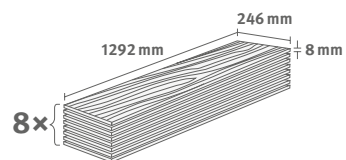

Casella Eiche natur

Dekor-Nr.: **EL2152**

Artikel-Nr.: **594297**

8/33 Large

Leisten-Nr.: **L694**

Interior
MATCH

2.5427 m² | 19 kg

NatureSense

NatureSense Herringbone

NatureSense Aqua