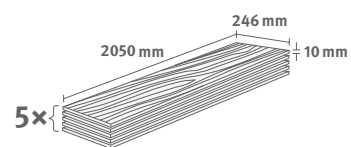

Luena Eiche sandbeige

Dekor-Nr.: **EL2988**

Artikel-Nr.: **594945**

10/33 Long

Leisten-Nr.: **L647**