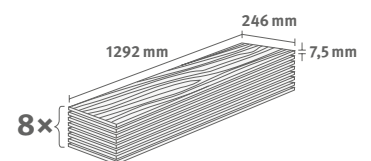

Savona Eiche sand

Dekor-Nr.: **EDF205**

Artikel-Nr.: **610775**

7.5/33 Large

Leisten-Nr.: **L719**