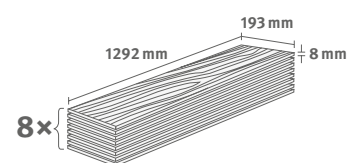

8/33 Classic

Leisten-Nr.: **L613**

1.9948 m² | 15 kg

Treviso Eiche braun

Dekor-Nr.: **EL2183**

Artikel-Nr.: **591920**

8/33 Classic

Leisten-Nr.: **L739**