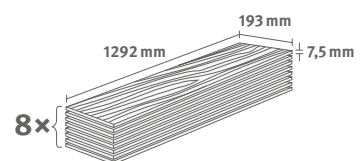

Elva Eiche braun

Dekor-Nr.: **EDF164**

Artikel-Nr.: **611239**

7.5/32 Classic

Leisten-Nr.: **L712**