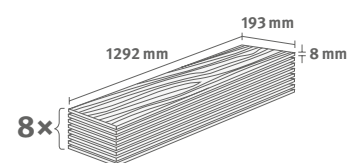

Turin Eiche dunkel

Dekor-Nr.: **EL2192**

Artikel-Nr.: **591746**

8/32 Classic

Leisten-Nr.: **L743**