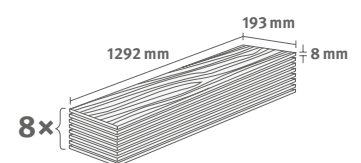

Olchon Eiche sandbeige

Dekor-Nr.: **EL2855**

Artikel-Nr.: 593412

8/32 Classic

Leisten-Nr.: L369