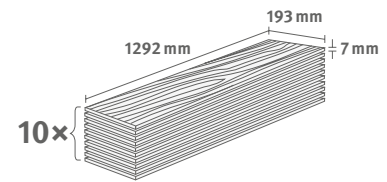

7/31 Classic

Leisten-Nr.: **L633**

2.4936 m² | 15 kg

Dimas Wood bunt

Dekor-Nr.: **EL1011**

Artikel-Nr.: **595478**

7/31 Classic

Leisten-Nr.: **L355**