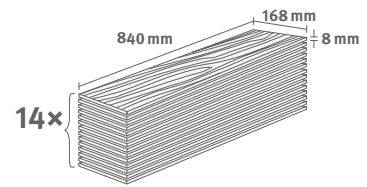

Leisten-Nr.: **L717**

1.9757 m² | 14.5 kg

Baronia Eiche hell

Dekor-Nr.: **EL2132**

Artikel-Nr.: **614063**

8/32 Herringbone

Leisten-Nr.: **L732**

1.9757 m² | 14.5 kg