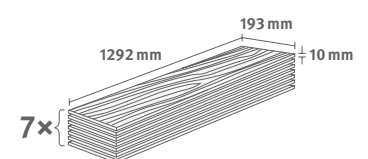

Sherman Eiche hellbraun

Dekor-Nr.: **EL2405**

Artikel-Nr.: **596055**

10/32 Classic

Leisten-Nr.: **L595**