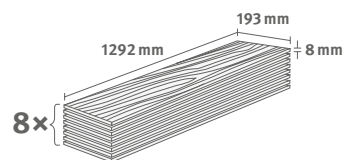

PRO

Casella Eiche weiss

Dekor-Nr.: **EL2150**

Artikel-Nr.: **592392**

8/33 Classic

Leisten-Nr.: **L692**

Interior
MATCH

1.9948 m² | 15 kg