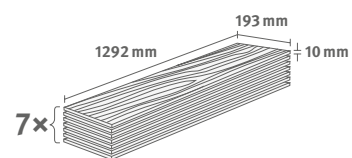

Valley Eiche natur

Dekor-Nr.: **EL2973**

Artikel-Nr.: **591524**

10/32 Classic

Leisten-Nr.: **L655**