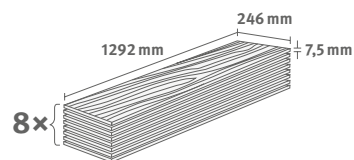

Savona Eiche grau

Dekor-Nr.: **EDF206**

Artikel-Nr.: **610812**

7.5/33 Large

Leisten-Nr.: **L720**

Interior
MATCH

2.5427 m² | 17 kg