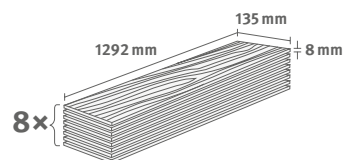

1.3954 m² | 10 kg

Interior
MATCH

PRO

Hunton Eiche hell

Dekor-Nr.: **EL2032**

Artikel-Nr.: **594143**

8/32 Medium

Leisten-Nr.: **L669**