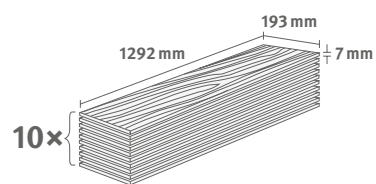

Berdal Eiche hellbraun

Dekor-Nr.: **EL1038**

Artikel-Nr.: **595393**

7/31 Classic

Leisten-Nr.: **L623**