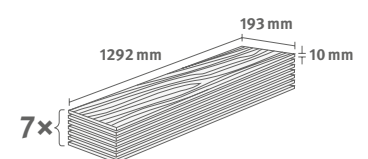

Soria Eiche grau

Dekor-Nr.: **EL2065**

Artikel-Nr.: **591517**

10/33 Classic

Leisten-Nr.: **L585**

Interior
MATCH

1.7455 m² | 16 kg