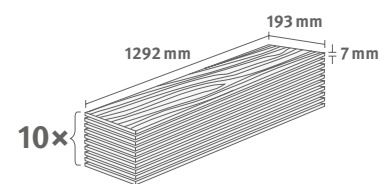

2.4936 m² | 15 kg

Inuvik Eiche

Dekor-Nr.: **EL2099**

Artikel-Nr.: **595218**

7/31 Classic

Leisten-Nr.: **L488**

2.4936 m² | 15 kg

Avery Eiche grau