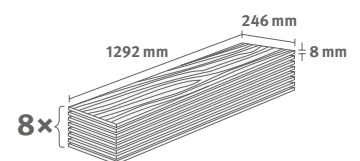

Sherman Eiche braun

Dekor-Nr.: **EL2043**

Artikel-Nr.: **594532**

8/32 Large

Leisten-Nr.: **L625**