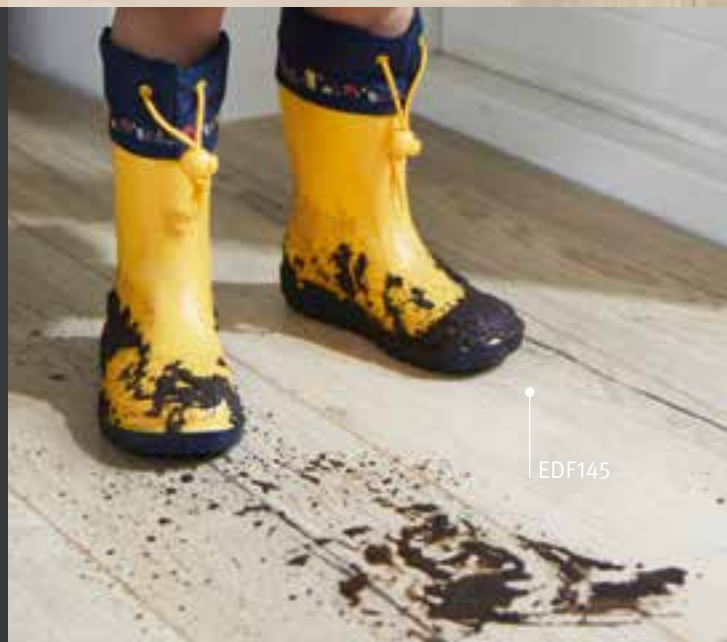

Drei Gründe

für einen AquaDura Boden

24 Stunden wasserbeständig

ultramatte und widerstandsfähige
Oberfläche

integrierte Unterlagsmatte
aus Recyclingmaterial