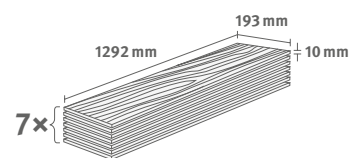

Predaia Eiche natur

Dekor-Nr.: **EL2428**

Artikel-Nr.: **611482**

10/33 Classic

Leisten-Nr.: **L637**