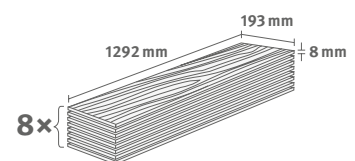

Leisten-Nr.: **L606**

1.9948 m² | 15 kg

Sherman Eiche hellgrau

Dekor-Nr.: **EL2406**

Artikel-Nr.: **593351**

8/32 Classic

Leisten-Nr.: **L596**

1.9948 m² | 15 kg