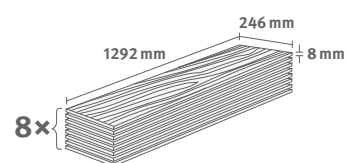

Turin Eiche dunkel

Dekor-Nr.: **EL2192**

Artikel-Nr.: **594358**

8/32 Large

Leisten-Nr.: **L743**