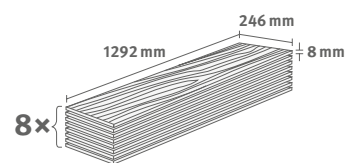

8/32 Large

Leisten-Nr.: **L704**

2.5427 m² | 19 kg

Victoria Eiche braun

Dekor-Nr.: **EL2029**

Artikel-Nr.: **594518**

8/32 Large

Leisten-Nr.: **L617**