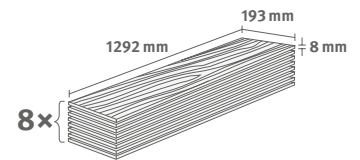

Berdal Eiche grau

Dekor-Nr.: **EL1037**

Artikel-Nr.: **594020**

8/32 Classic

Leisten-Nr.: **L611**

1.9948 m² | 15 kg