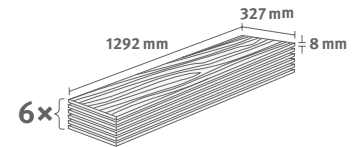

Skanderborg Eiche honig

Dekor-Nr.: **EL291F**

Artikel-Nr.: **591265**

8/32 Kingsize

Leisten-Nr.: **L706**

2.5349 m² | 19 kg