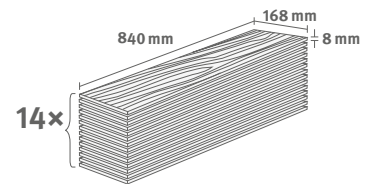

Interior
MATCH

Baronia Eiche sand

Dekor-Nr.: **EL2133**

Artikel-Nr.: **614247**

8/32 Herringbone

Leisten-Nr.: **L733**

Interior
MATCH

1.9757 m² | 14.5 kg