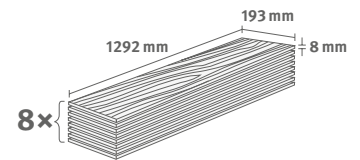

Treviso Eiche natur

Dekor-Nr.: **EL2181**

Artikel-Nr.: **599889**

8/32 Classic

Leisten-Nr.: **L716**

1.9948 m² | 15 kg