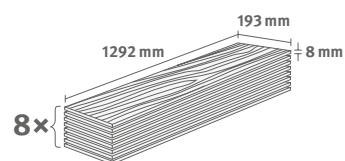

1.9948 m² | 15 kg

Sonnenberg Fichte vintage

Dekor-Nr.: **EL2520**

Artikel-Nr.: 592811

8/32 Classic

Leisten-Nr.: L672

1.9948 m² | 15 kg

Elva Eiche honig