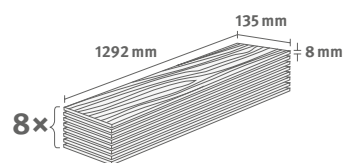

1.3954 m² | 10 kg

Interior
MATCH

PRO

Hunton Eiche dunkel

Dekor-Nr.: **EL2033**

Artikel-Nr.: **594167**

8/32 Medium

Leisten-Nr.: **L668**