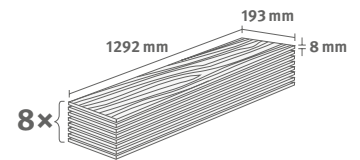

8/32 Classic

Leisten-Nr.: **L660**

1.9948 m² | 15 kg

Loja Eiche grau

Dekor-Nr.: **EL2078**

Artikel-Nr.: **593658**

8/32 Classic

Leisten-Nr.: **L550**