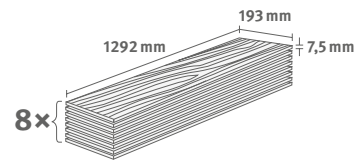

Wildeiche natur

Dekor-Nr.: **EDF200**

Artikel-Nr.: **611109**

7.5/32 Classic

Leisten-Nr.: **L667**

1.9948 m² | 13 kg