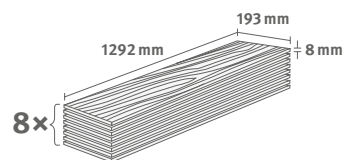

Valley Eiche natur

Dekor-Nr.: **EL2973**

Artikel-Nr.: 599902

8/32 Classic

Leisten-Nr.: L655

Interior
MATCH

1.9948 m² | 15 kg

NatureSense

NatureSense Herringbone

NatureSense Aqua