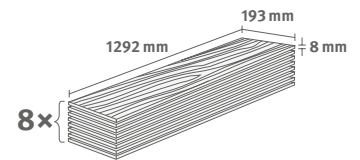

Victoria Eiche natur

Dekor-Nr.: **EL2027**

Artikel-Nr.: **592934**

8/33 Classic

Leisten-Nr.: **L612**

1.9948 m² | 15 kg