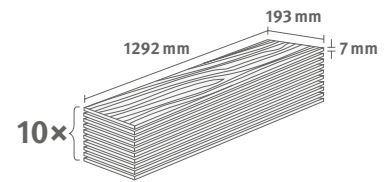

Leisten-Nr.: **L623**

2.4936 m² | 15 kg

Falun Eiche

Dekor-Nr.: **EL2980**

Artikel-Nr.: **595096**

7/31 Classic

Leisten-Nr.: **L652**

2.4936 m² | 15 kg