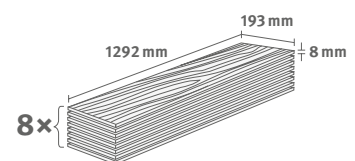

Pinot Eiche hellgrau

Dekor-Nr.: **EL2112**

Artikel-Nr.: **592668**

8/32 Classic

Leisten-Nr.: **L729**