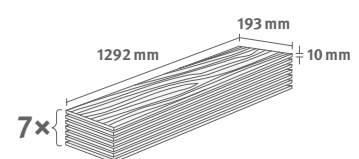

Pinot Eiche honig

Dekor-Nr.: **EL2114**

Artikel-Nr.: **592002**

10/32 Classic

Leisten-Nr.: **L731**