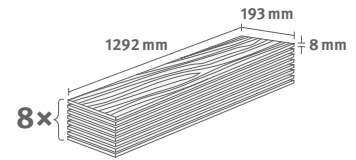

Sheffield Akazie weiss

Dekor-Nr.: **EL1096**

Artikel-Nr.: **593979**

8/32 Classic

Leisten-Nr.: **L610**

1.9948 m² | 15 kg