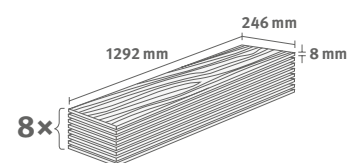

2.5427 m² | 19 kg

PRO

Padua Eiche honig

Dekor-Nr.: **EL2172**

Artikel-Nr.: **594396**

8/32 Large

Leisten-Nr.: **L703**

2.5427 m² | 19 kg