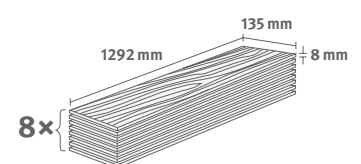

Leisten-Nr.: **L665**

1.3954 m² | 10 kg

PRO

Baronie Eiche grau

Dekor-Nr.: **EL2135**

Artikel-Nr.: **594105**

8/32 Medium

Leisten-Nr.: **L653**