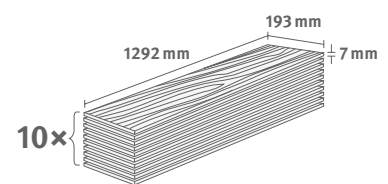

Newport Eiche hellbraun

Dekor-Nr.: **EL2162**

Artikel-Nr.: **595072**

7/31 Classic

Leisten-Nr.: **L738**