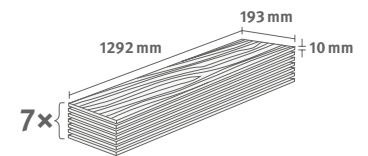

Sherman Eiche cognacbraun

Dekor-Nr.: **EL2402**

Artikel-Nr.: **591562**

10/33 Classic

Leisten-Nr.: **L588**

Interior
MATCH

1.7455 m² | 16 kg