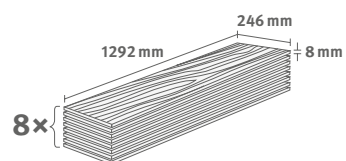

NatureSense Herringbone

NatureSense Aqua

PRO

Sherman Eiche cognacbraun

Dekor-Nr.: **EL2402**

Artikel-Nr.: **594235**

8/33 Large

Leisten-Nr.: **L588**