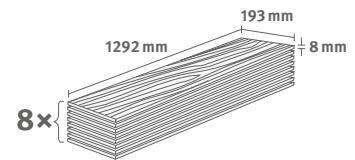

Predaia Eiche honig

Dekor-Nr.: **EL2009**

Artikel-Nr.: **611468**

8/33 Classic

Leisten-Nr.: **L613**

1.9948 m² | 15 kg