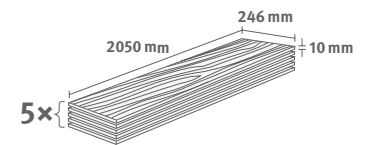

Bayford Eiche natur

Dekor-Nr.: **EL2940**

Artikel-Nr.: **594907**

10/33 Long

Leisten-Nr.: **L646**

2.5215 m² | 23 kg