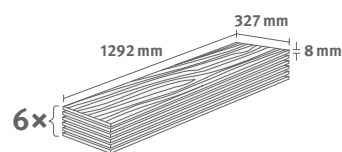

NatureSense

NatureSense Herringbone

NatureSense Aqua

Calvia Stein sandgrau

Dekor-Nr.: **ELF676**

Artikel-Nr.: **591401**

8/32 Kingsize

Leisten-Nr.: **L687**