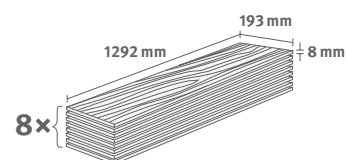

Bardolino Eiche

Dekor-Nr.: **EL1055**

Artikel-Nr.: **596291**

8/32 Classic

Leisten-Nr.: **L634**

Interior
MATCH

1.9948 m² | 15 kg