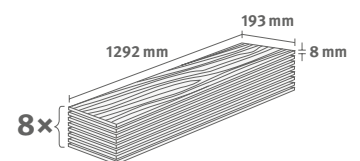

Predaia Eiche natur

Dekor-Nr.: **EL2428**

Artikel-Nr.: **592996**

8/33 Classic

Leisten-Nr.: **L637**