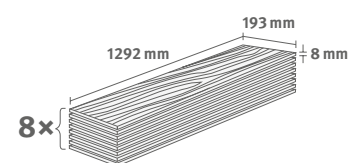

1.9948 m² | 15 kg

PRO

Newbury Eiche weiss

Dekor-Nr.: **EL2034**

Artikel-Nr.: **593511**

8/32 Classic

Leisten-Nr.: **L489**

1.9948 m² | 15 kg