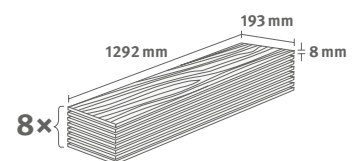

Avio Esche natur

Dekor-Nr.: **EL2242**

Artikel-Nr.: **592972**

8/33 Classic

Leisten-Nr.: **L745**