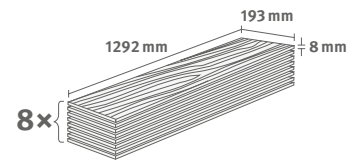

8/33 Classic

Leisten-Nr.: **L611**

1.9948 m² | 15 kg

Pinot Eiche sand

Dekor-Nr.: **EL2113**

Artikel-Nr.: **591944**

8/33 Classic

Leisten-Nr.: **L730**