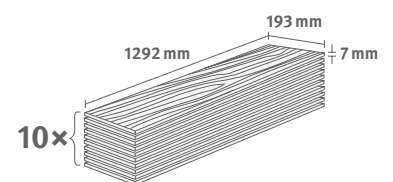

Charlotte Eiche natur

Dekor-Nr.: **EL1093**

Artikel-Nr.: **595317**

7/31 Classic

Leisten-Nr.: **L584**