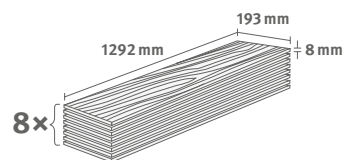

1.9948 m² | 15 kg

PRO

Casella Eiche naturhell

Dekor-Nr.: **EL2151**

Artikel-Nr.: **592750**

8/32 Classic

Leisten-Nr.: **L693**

Interior
MATCH