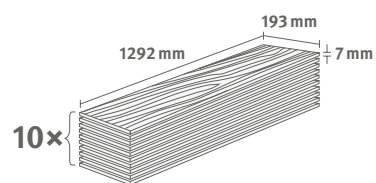

Berdal Eiche hell

Dekor-Nr.: **EL1031**

Artikel-Nr.: **595416**

7/31 Classic

Leisten-Nr.: **L608**

Interior
MATCH

2.4936 m² | 15 kg