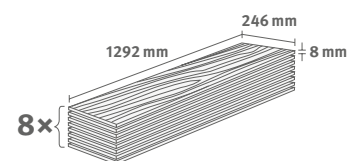

Victoria Eiche hellgrau

Dekor-Nr.: **EL2028**

Artikel-Nr.: **594495**

8/32 Large

Leisten-Nr.: **L616**